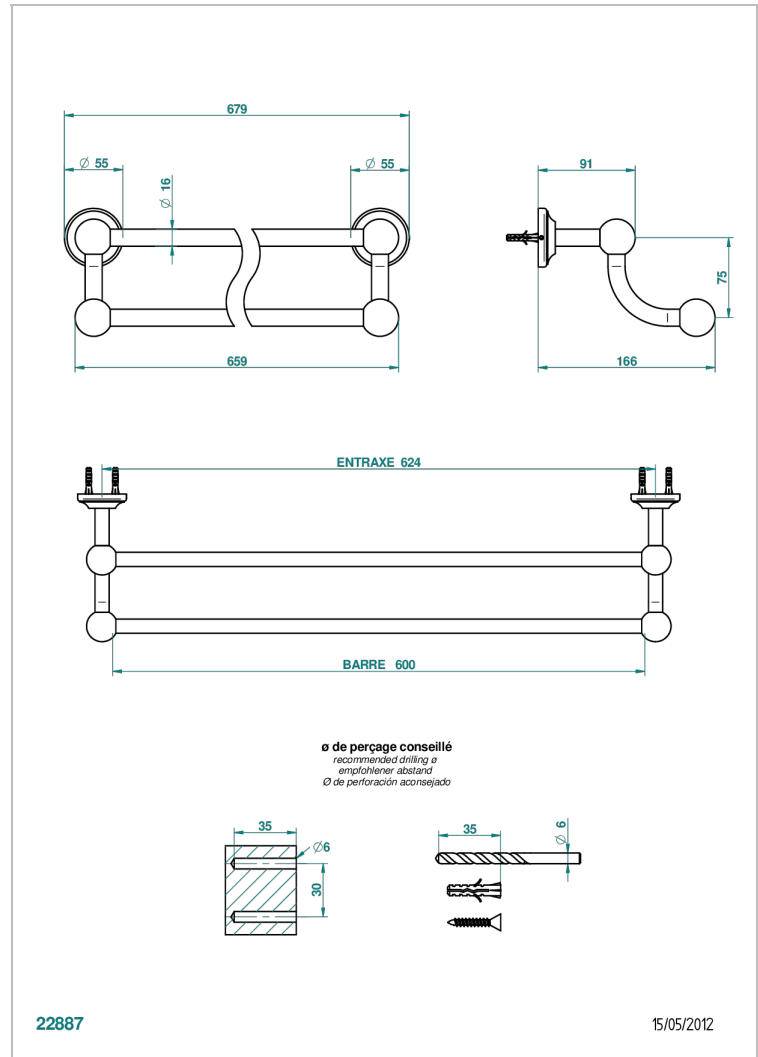

BROADWAY A MANETTES

A04-516/60

Porte-serviettes avec 2 barres fixes long. 600 mm

THG[®]
PARIS

CARACTÉRISTIQUES

- Broadway à manettes
- Porte-serviettes avec 2 barres fixes long. 600 mm

FINITIONS DISPONIBLES