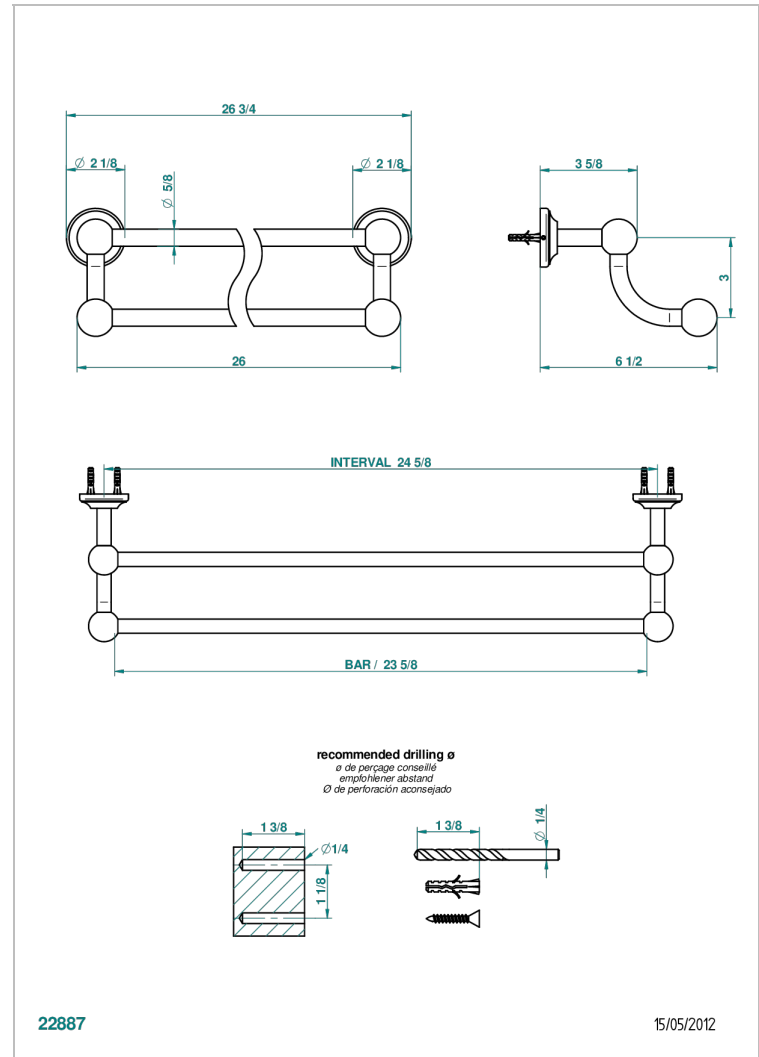

# BROADWAY A MANETTES

A04-516/60

Porte-serviettes avec 2 barres fixes long. 600 mm

THG<sup>®</sup>  
PARIS

## CARACTÉRISTIQUES

- Broadway à manettes
- Porte-serviettes avec 2 barres fixes long. 600 mm