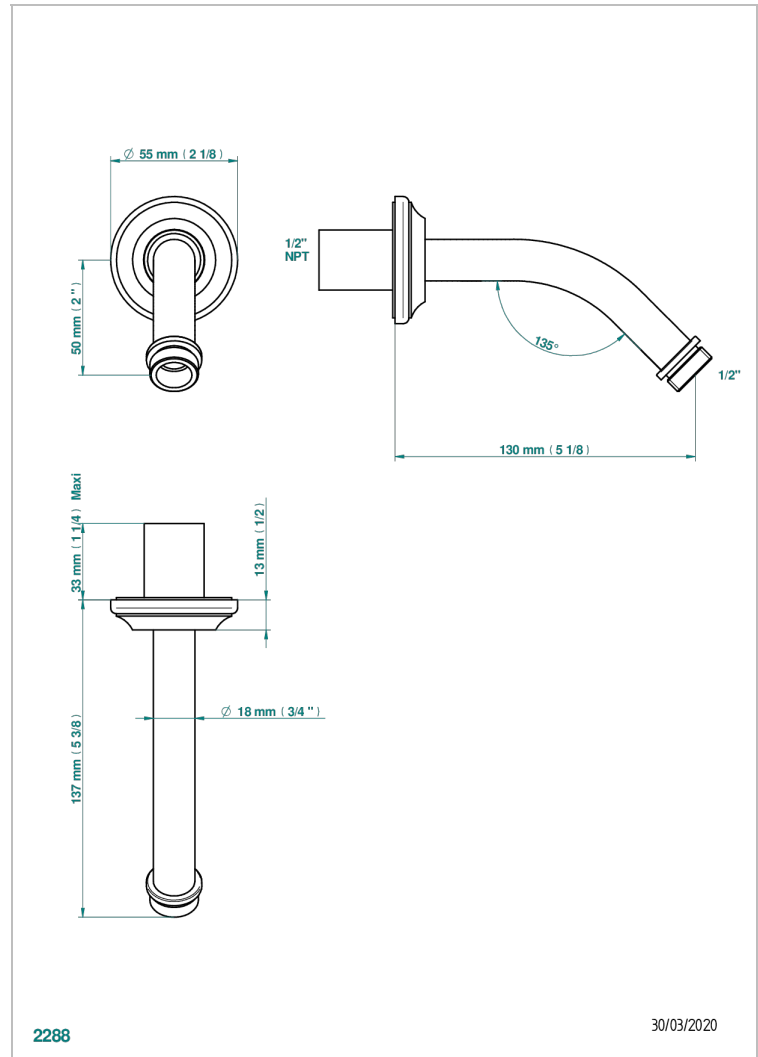

BROADWAY A MANETTES

A04-82/US

Bras pour pomme de douche lg 120 mm coudé à 45° 1/2" standard américain

THG[®]
PARIS

2288

30/03/2020

CARACTÉRISTIQUES

- Parfaitement adapté aux pommes de douche Réf. G00.288L, G00.187
- Coudé à 45°
- Raccordement aux standards US

FINITIONS DISPONIBLES

Bronze clair - D01
Chromé - A02
Chromé / doré - G02
Chromé mat - C02
Doré brillant - F01
Doré mat - F07

Laiton fumé naturel - A13
Nickel brillant - B01
Nickel mat - C01
Noir mat céramique - D30
Or pâle - F30
Or pâle mat - F31