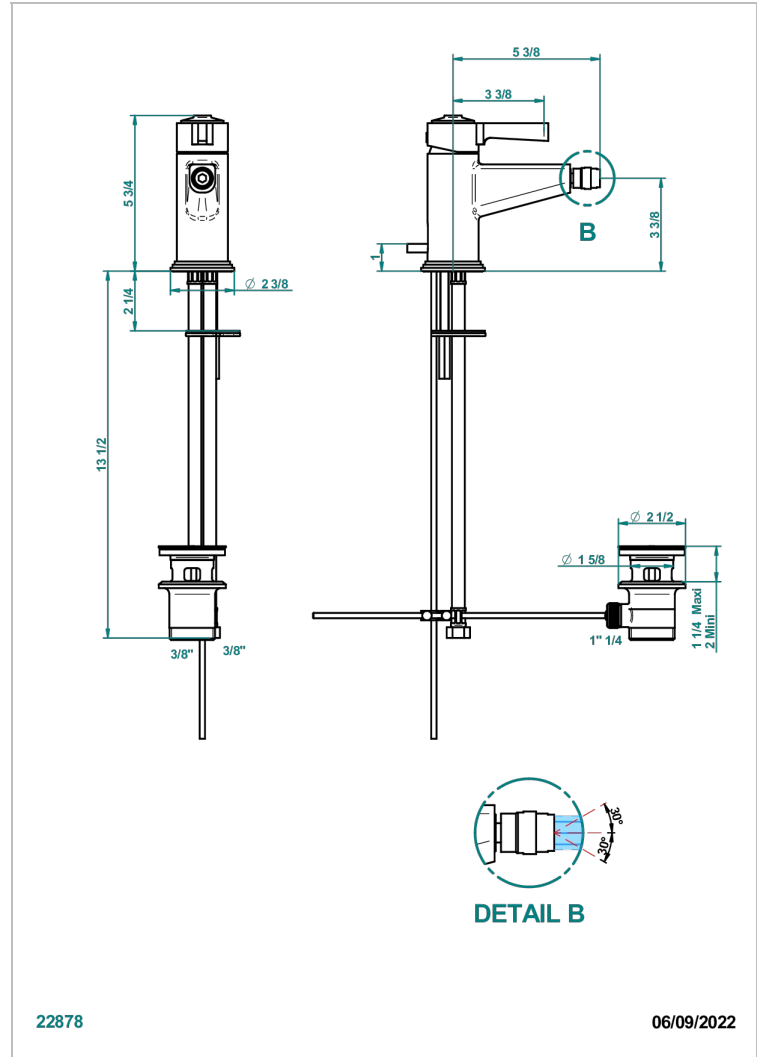

SPIRIT

G69-6504

Mitigeur de bidet monotrou avec vidage

THG[®]
PARIS

22878

06/09/2022

CARACTÉRISTIQUES

- ACS : 19ACCLY246

CERTIFICATIONS

SPÉCIFICATIONS TECHNIQUES

- Recommandé : 3 bars (max. 5 bars) - Advised : 43,5 psi (max. 72 psi)
- 8,3 l/min à 3 bars (2.2 gpm at 43.5 psi)

FINITIONS DISPONIBLES

Bronze clair - D01
Chromé - A02
Chromé / doré - G02
Chromé mat - C02
Doré brillant - F01
Doré mat - F07