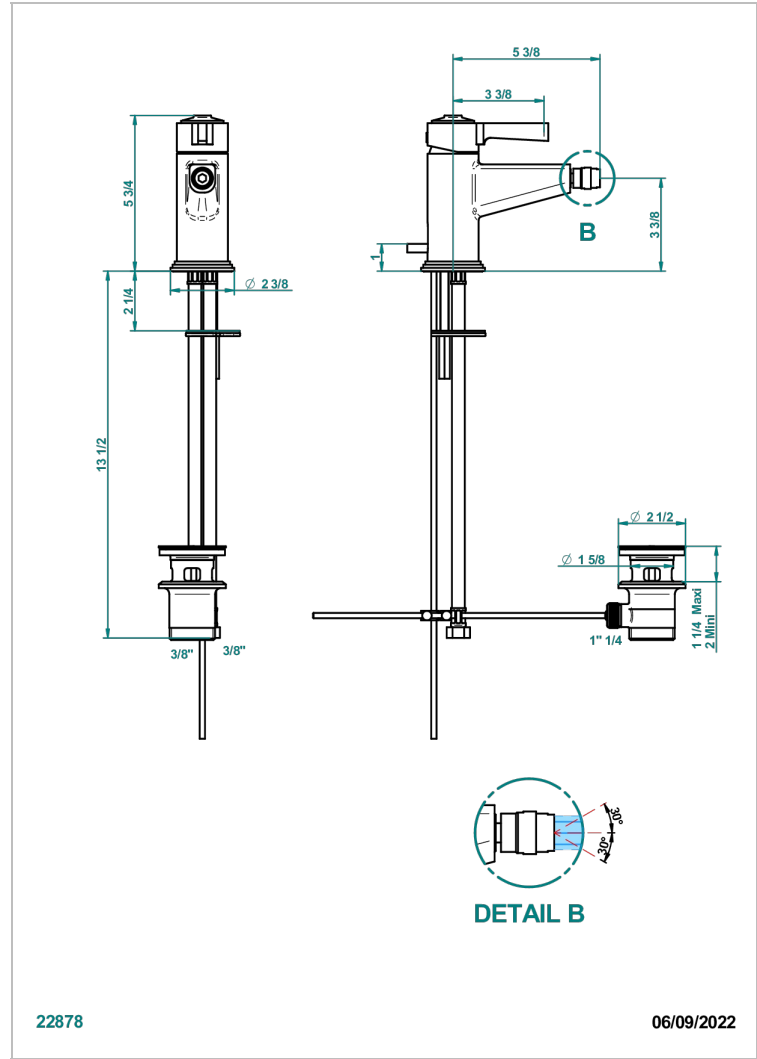

SPIRIT

G69-6504

Mitigeur de bidet monotrou avec vidage

THG[®]
PARIS

22878

06/09/2022

CARACTÉRISTIQUES

- ACS : 19ACCLY246

CERTIFICATIONS

SPÉCIFICATIONS TECHNIQUES

- Recommandé : 3 bars (max. 5 bars) - Advised : 43,5 psi (max. 72 psi)
- 8,3 l/min à 3 bars (2.2 gpm at 43.5 psi)

FINITIONS DISPONIBLES

Bronze clair - D01
Chromé - A02
Chromé / doré - G02
Chromé mat - C02
Doré brillant - F01
Doré mat - F07