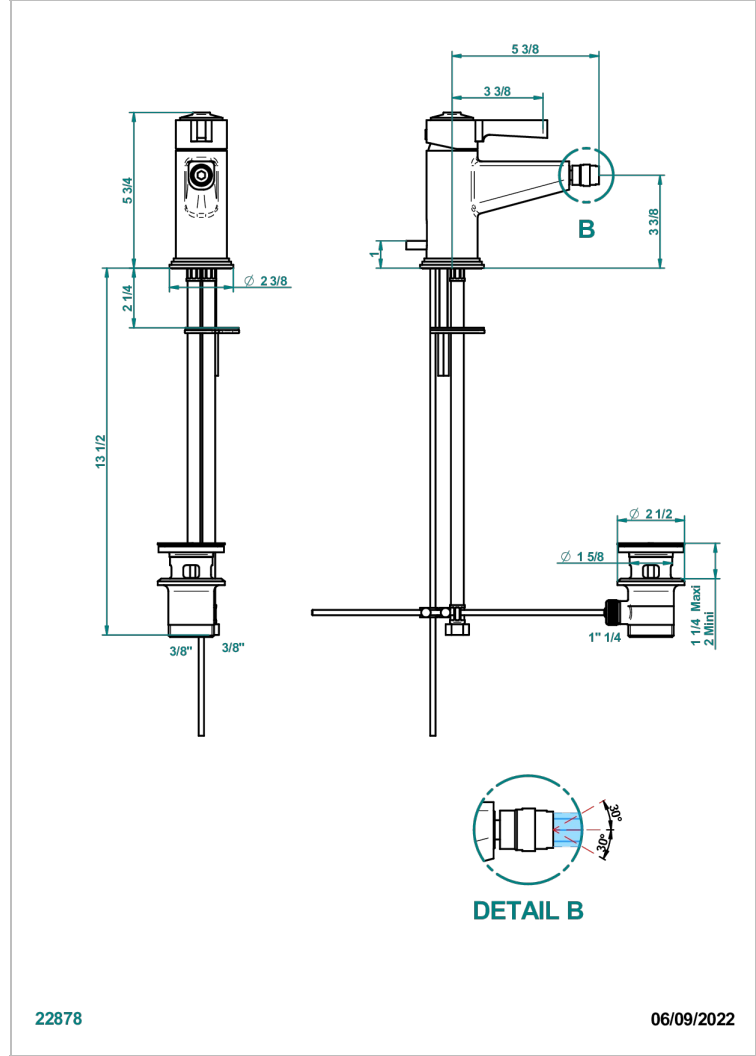

SPIRIT

G69-6504

Bidet-einhebelmischer mit ablaufgarnitur

THG[®]
PARIS

22878

06/09/2022

EIGENSCHAFTEN

- ACS : 19ACCLY246

TECHNISCHE DATEN

- Recommandé : 3 bars (max. 5 bars) - Advised : 43,5 psi (max. 72 psi)
- 8,3 l/min à 3 bars (2.2 gpm at 43.5 psi)

ZERTIFIZIERUNGEN

VERFÜGBARE OBERFLÄCHEN

Altnickel - H28
Blassgold - F30
Blassgold matt unlackiert - F31
Bronze hell - D01
Chrom - A02
Chrom / gold - G02