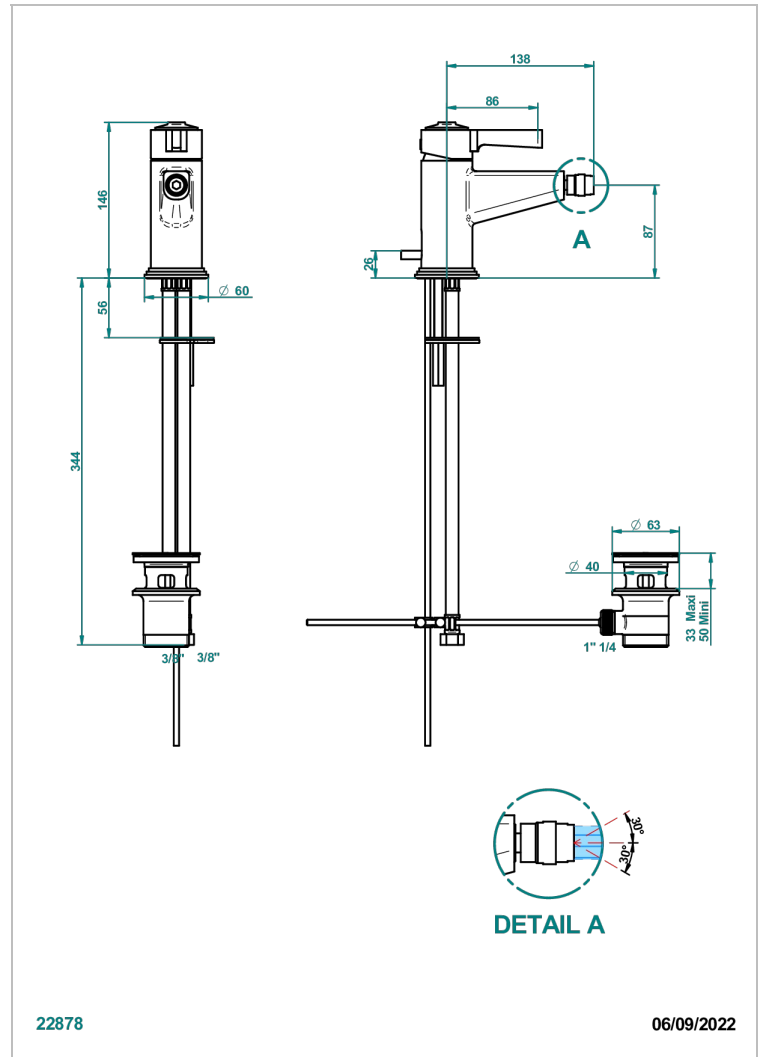

SPIRIT A MANETTES

G58-6504

Mitigeur de bidet monotrou avec vidage

THG[®]
PARIS

CARACTÉRISTIQUES

- ACS : 19ACCLY246

CERTIFICATIONS

SPECIFICATIONS TECHNIQUES

- Recommandé : 3 bars (max. 5 bars) - Advised : 43,5 psi (max. 72 psi)
- 8,3 l/min à 3 bars (2.2 gpm at 43.5 psi)

FINITIONS DISPONIBLES

Bronze clair - D01
Chromé - A02
Chromé / doré - G02
Chromé mat - C02
Doré brillant - F01
Doré mat - F07