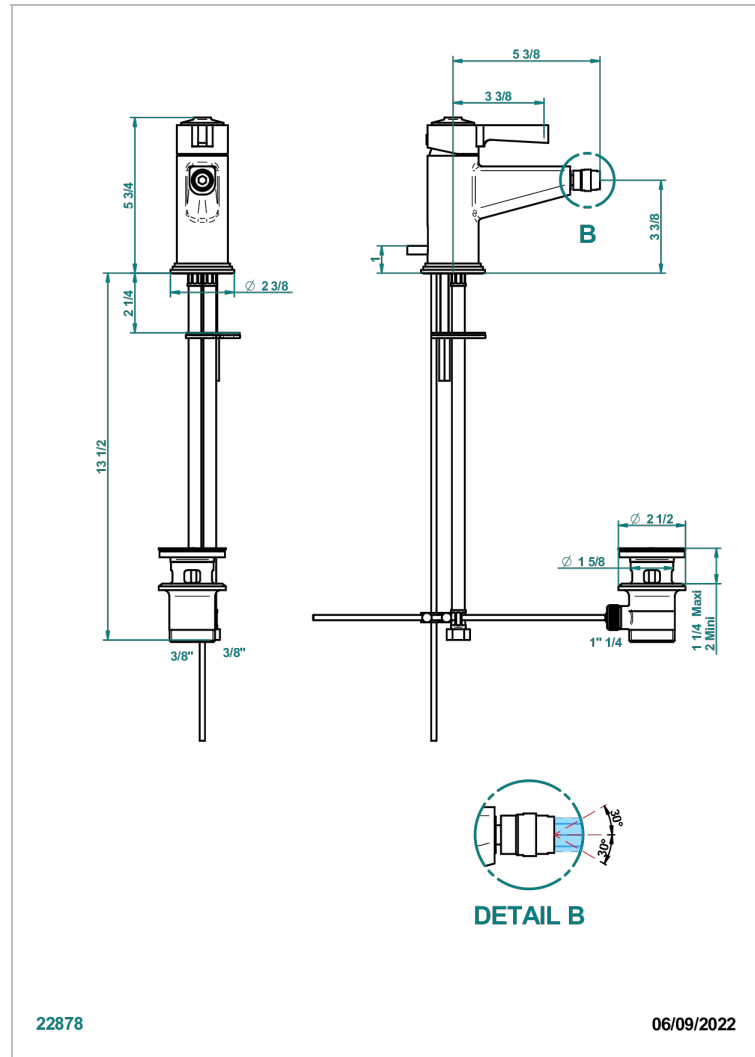

SPIRIT A MANETTES

G58-6504

Mitigeur de bidet monotrou avec vidage

THG[®]
PARIS

CARACTÉRISTIQUES

- ACS : 19ACCLY246

CERTIFICATIONS

SPÉCIFICATIONS TECHNIQUES

- Recommandé : 3 bars (max. 5 bars) - Advised : 43,5 psi (max. 72 psi)
- 8,3 l/min à 3 bars (2.2 gpm at 43.5 psi)

FINITIONS DISPONIBLES

Bronze clair - D01
Chromé - A02
Chromé / doré - G02
Chromé mat - C02
Doré brillant - F01
Doré mat - F07