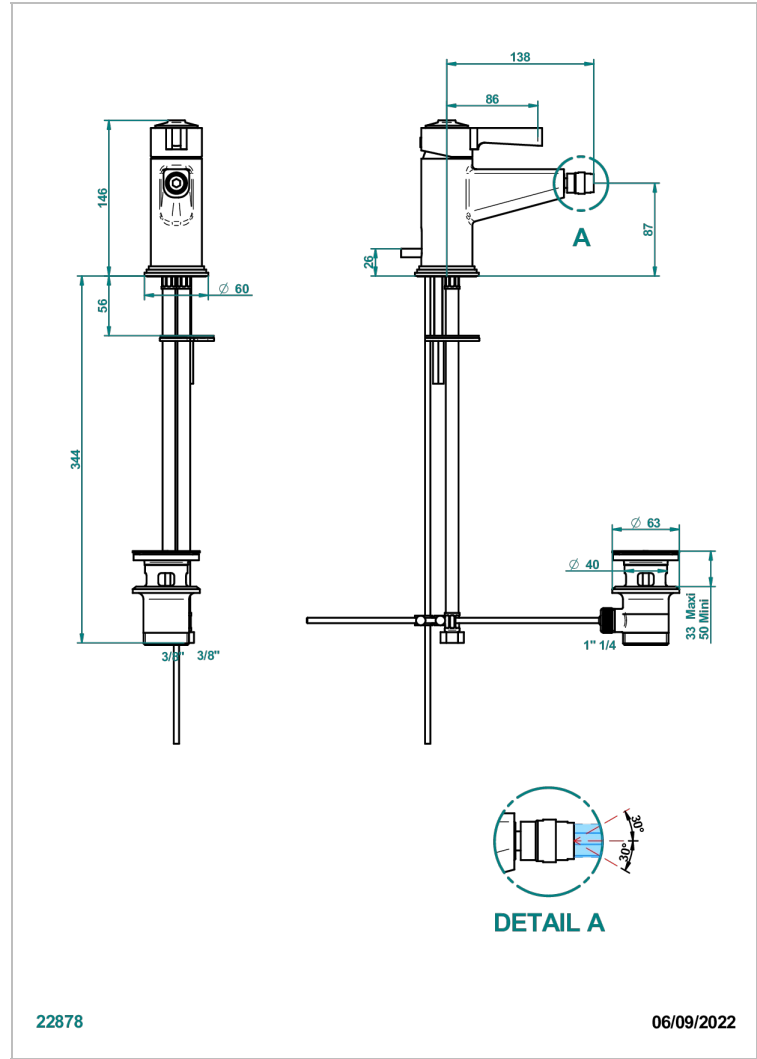

# SPIRIT A MANETTES

G58-6504

Mitigeur de bidet monotrou avec vidage

THG<sup>®</sup>  
PARIS

## CARACTÉRISTIQUES

- ACS : 19ACCLY246