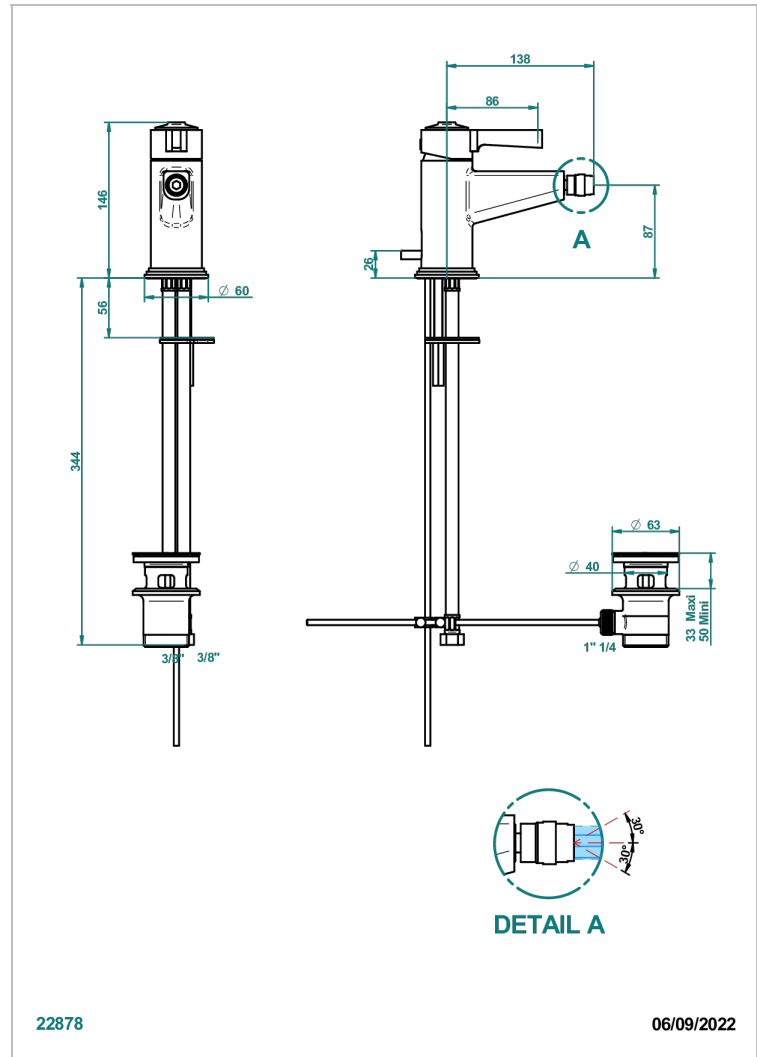

SPIRIT CON MANETAS

G58-6504

Monomando de bidé con vaciador

THG[®]
PARIS

22878

06/09/2022

CARACTERÍSTICAS

- ACS : 19ACCLY246

ESTÁNDAR

ESPECIFICACIONES TÉCNICAS

- Recommandé : 3 bars (max. 5 bars) - Advised : 43,5 psi (max. 72 psi)
- 8,3 l/min à 3 bars (2.2 gpm at 43.5 psi)

ACABADOS DISPONIBLES

Bronce claro - D01
Cerámica negra mate - D30
Cobre viejo mate - H07
Cromo - A02
Cromo / dorado - G02
Cromo mate - C02