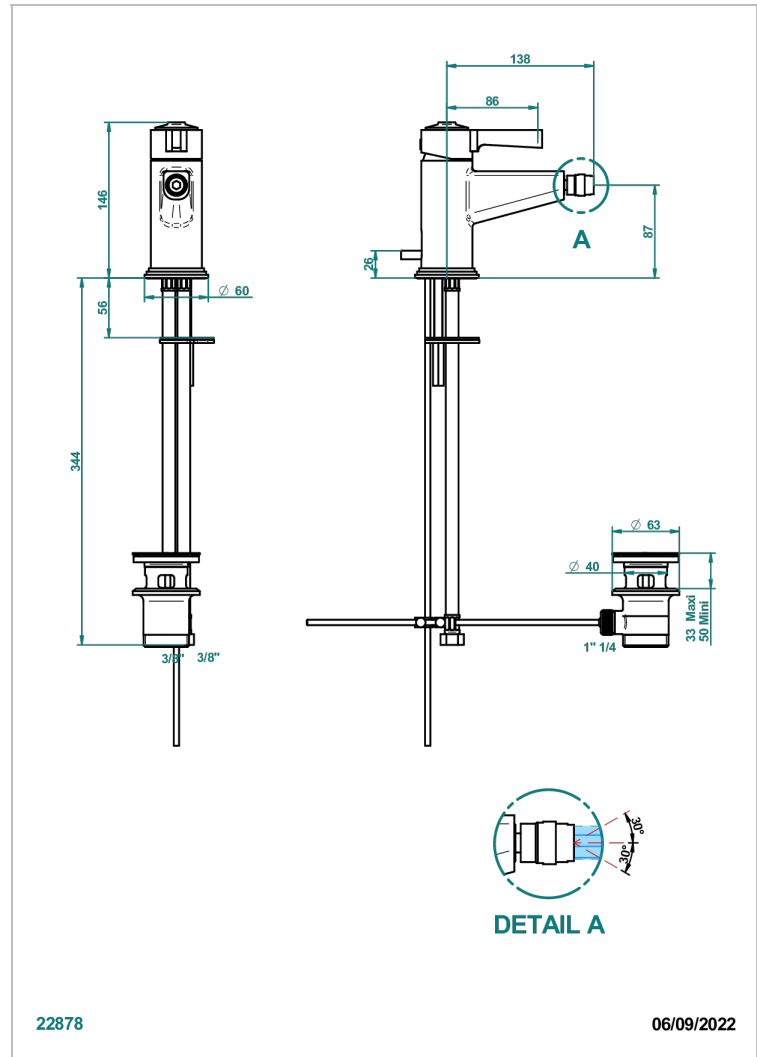

# SPIRIT, HEBEL

G58-6504

Bidet-einhebelmischer mit ablaufgarnitur

THG<sup>®</sup>  
PARIS