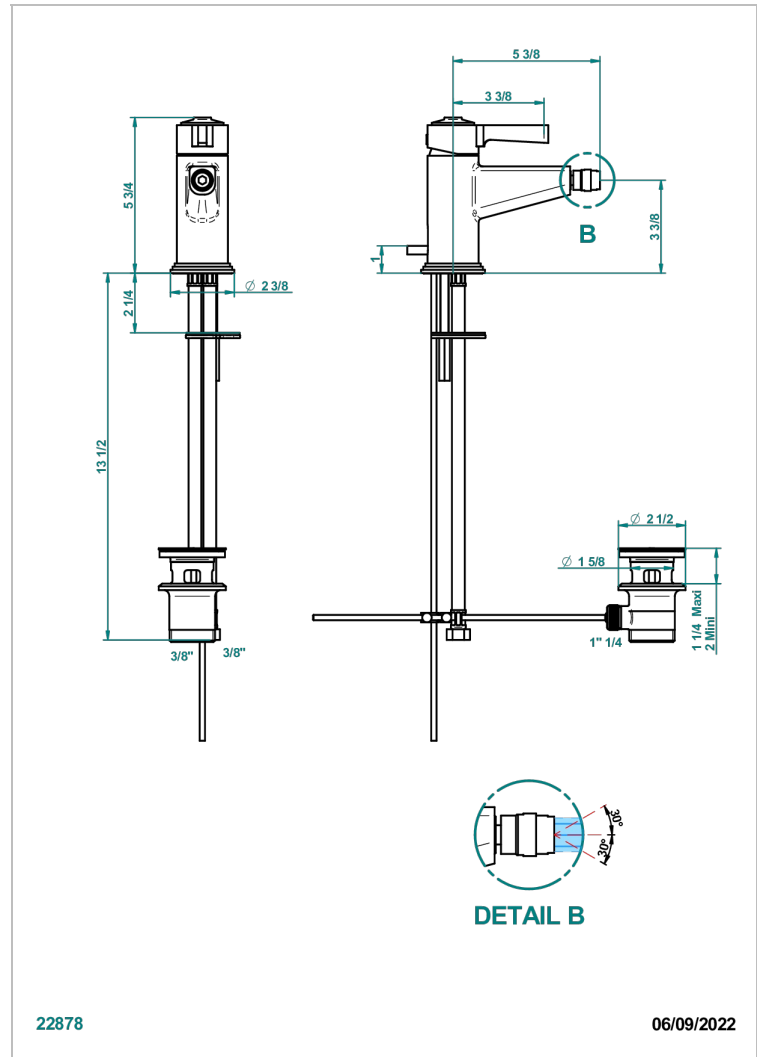

SPIRIT A MANETTES

G58-6504

Mitigeur de bidet monotrou avec vidage

THG[®]
PARIS

CARACTÉRISTIQUES

- ACS : 19ACCLY246

CERTIFICATIONS

SPÉCIFICATIONS TECHNIQUES

- Recommandé : 3 bars (max. 5 bars) - Advised : 43,5 psi (max. 72 psi)
- 8,3 l/min à 3 bars (2.2 gpm at 43.5 psi)

FINITIONS DISPONIBLES

Bronze clair - D01
Chromé - A02
Chromé / doré - G02
Chromé mat - C02
Doré brillant - F01
Doré mat - F07