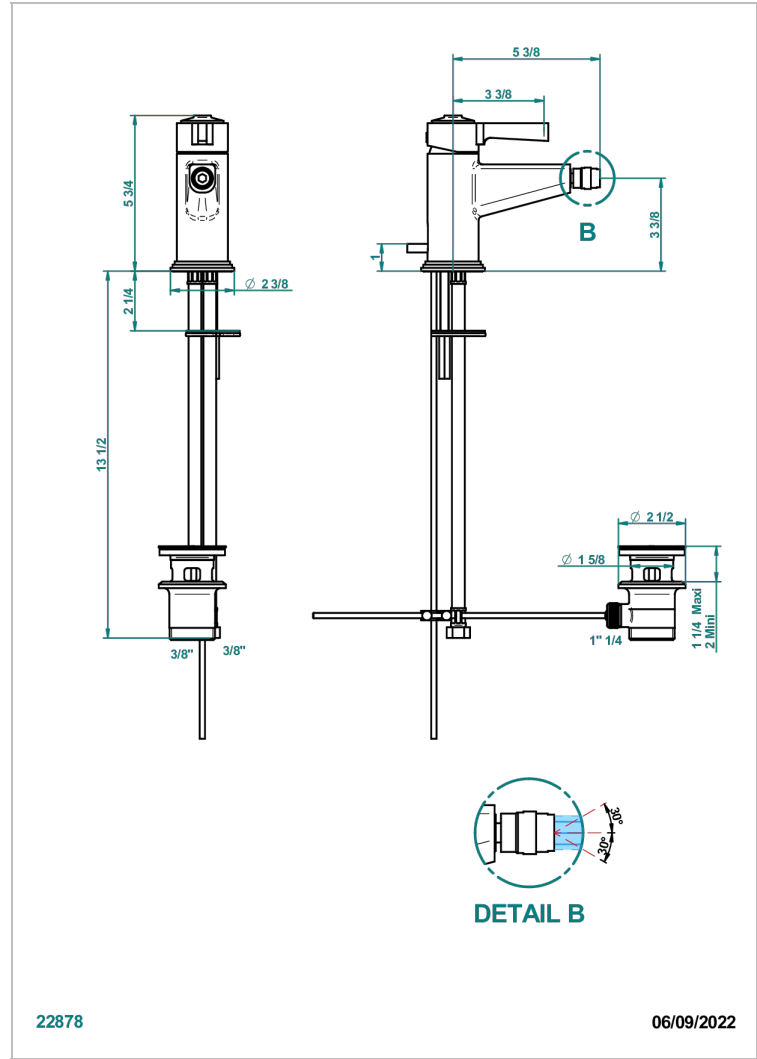

# SPIRIT, HEBEL

G58-6504

Bidet-einhebelmischer mit ablaufgarnitur

THG  
PARIS