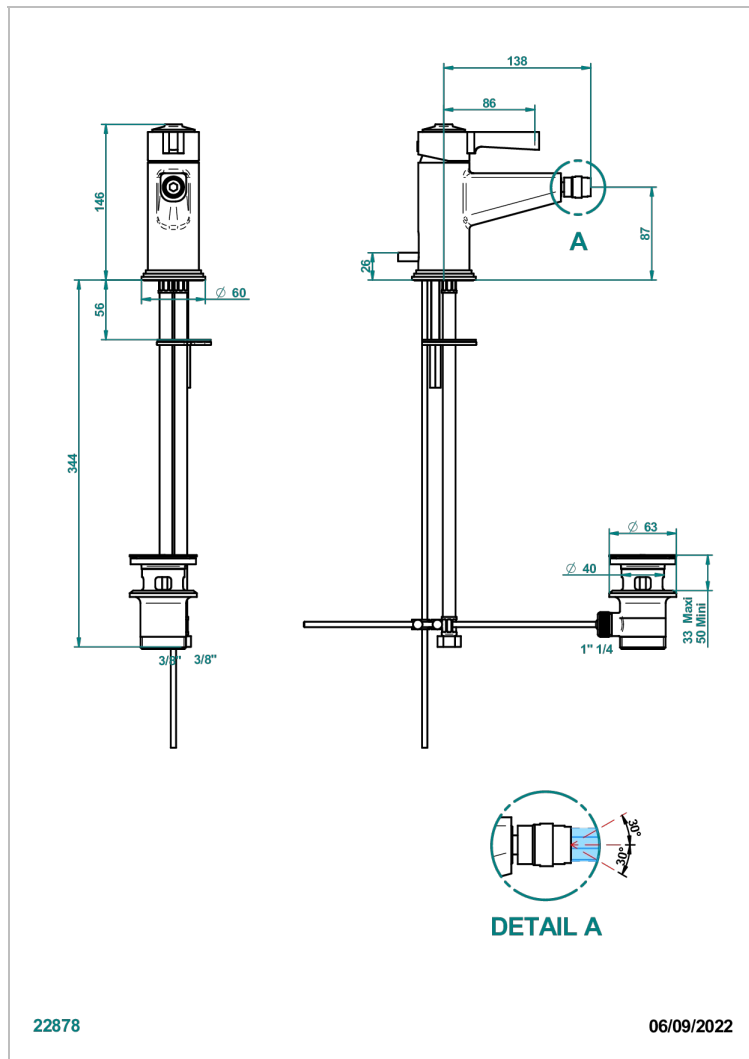

SPIRIT С РУКОЯТКАМИ

G58-6504

Смеситель однорычажный для биде с донным клапаном

THG[®]
PARIS

ХАРАКТЕРИСТИКИ

- ACS : 19ACCLY246

СТАНДАРТЫ

ТЕХНИЧЕСКИЕ ХАРАКТЕРИСТИКИ

- Recommandé : 3 bars (max. 5 bars) - Advised : 43,5 psi (max. 72 psi)
- 8,3 l/min à 3 bars (2.2 gpm at 43.5 psi)

ДОСТУПНЫЕ ВАРИАНТЫ ПОКРЫТИЙ

Black ceram - D30
Blush PVD - H62
Graphite PVD - H64
Matt Umber PVD - H67
Matt blush PVD - H60
Matt graphite PVD - H65