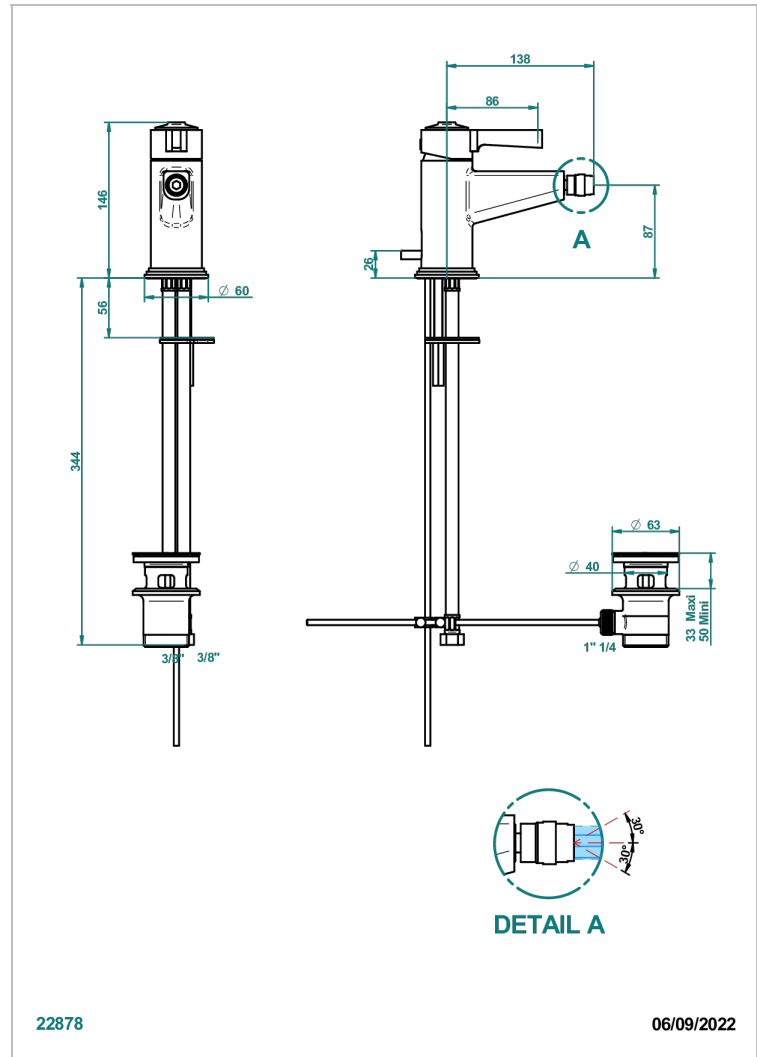

SPIRIT CON MANETAS

G58-6504

Monomando de bidé con vaciador

THG[®]
PARIS

CARACTERÍSTICAS

- ACS : 19ACCLY246

ESTÁNDAR

ACABADOS DISPONIBLES

Pvd marrón bronce - F33
Pvd marrón bronce mate - F34
Pvd umber - H66
Pvd umber mate - H67

ESPECIFICACIONES TÉCNICAS

- Recommandé : 3 bars (max. 5 bars) - Advised : 43,5 psi (max. 72 psi)
- 8,3 l/min à 3 bars (2.2 gpm at 43.5 psi)