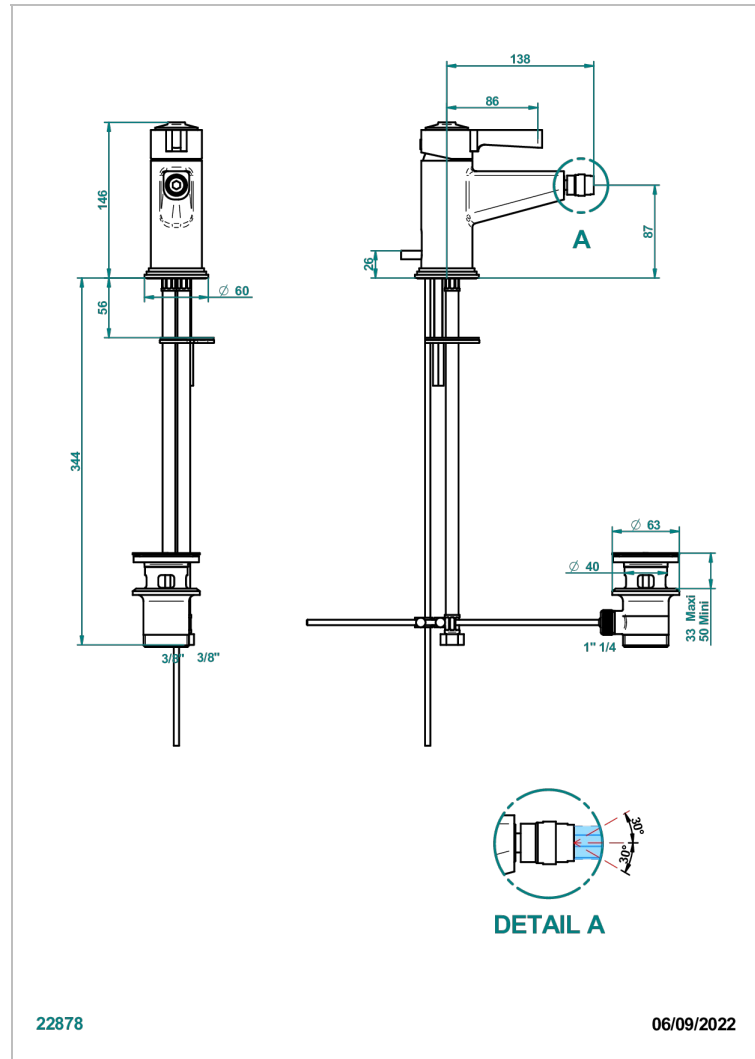

SPIRIT, HEBEL

G58-6504

Bidet-einhebelmischer mit ablaufgarnitur

THG[®]
PARIS

EIGENSCHAFTEN

- ACS : 19ACCLY246

ZERTIFIZIERUNGEN

TECHNISCHE DATEN

- Recommandé : 3 bars (max. 5 bars) - Advised : 43,5 psi (max. 72 psi)
- 8,3 l/min à 3 bars (2.2 gpm at 43.5 psi)

VERFÜGBARE OBERFLÄCHEN

Altnickel - H28
Blassgold - F30
Blassgold matt unlackiert - F31
Bronze hell - D01
Chrom - A02
Chrom / gold - G02