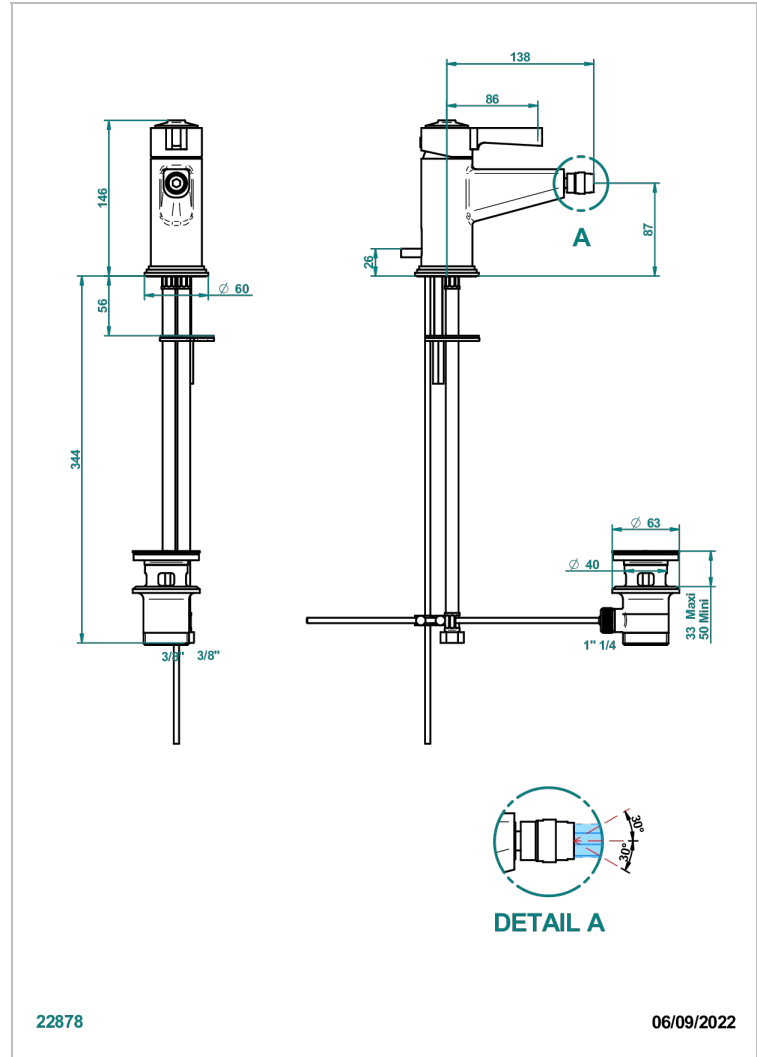

SPIRIT WITH LEVER

G58-6504

单孔坐浴盆温控龙头，带下水器

THG[®]
PARIS

特色

- ACS : 19ACCLY246

标准

技术特征

- Recommandé : 3 bars (max. 5 bars) - Advised : 43,5 psi (max. 72 psi)
- 8,3 l/min à 3 bars (2.2 gpm at 43.5 psi)

可选饰面

Black ceram - D30
Blush PVD - H62
Graphite PVD - H64
Matt Umber PVD - H67
Matt blush PVD - H60
Matt graphite PVD - H65