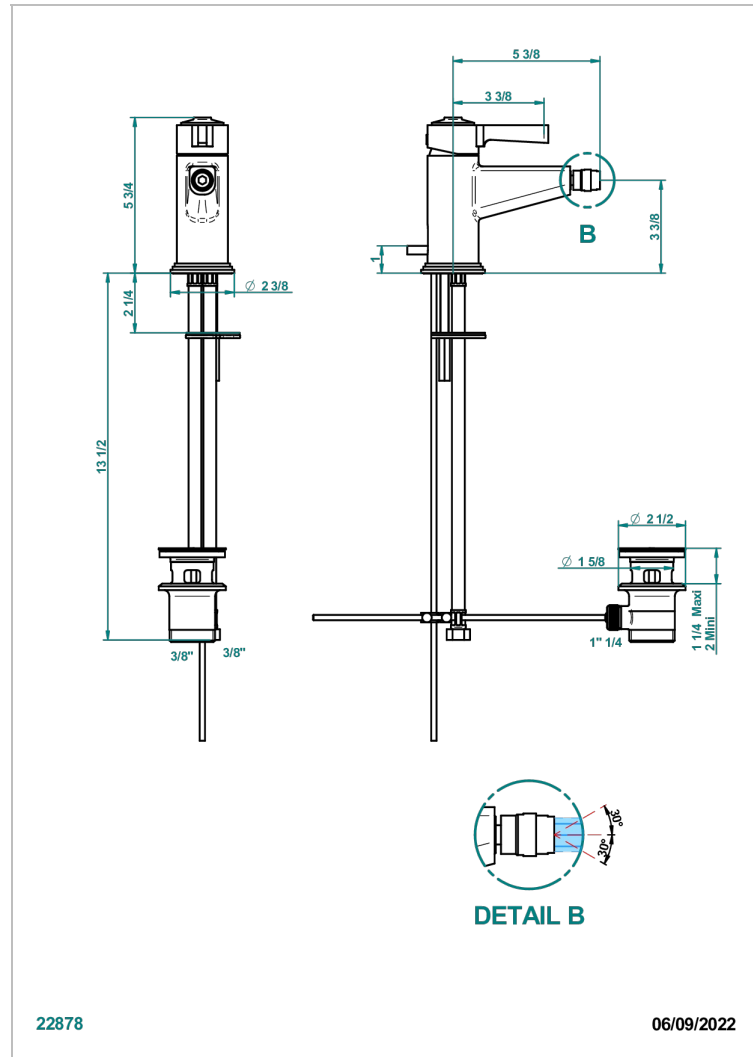

SPIRIT С РУКОЯТКАМИ

G58-6504

Смеситель однорычажный для биде с донным клапаном

THG[®]
PARIS

22878

06/09/2022

ХАРАКТЕРИСТИКИ

- ACS : 19ACCLY246

ТЕХНИЧЕСКИЕ ХАРАКТЕРИСТИКИ

- Recommandé : 3 bars (max. 5 bars) - Advised : 43,5 psi (max. 72 psi)
- 8,3 l/min à 3 bars (2.2 gpm at 43.5 psi)

СТАНДАРТЫ

ДОСТУПНЫЕ ВАРИАНТЫ ПОКРЫТИЙ

Black ceram - D30
Blush PVD - H62
Graphite PVD - H64
Matt Umber PVD - H67
Matt blush PVD - H60
Matt graphite PVD - H65