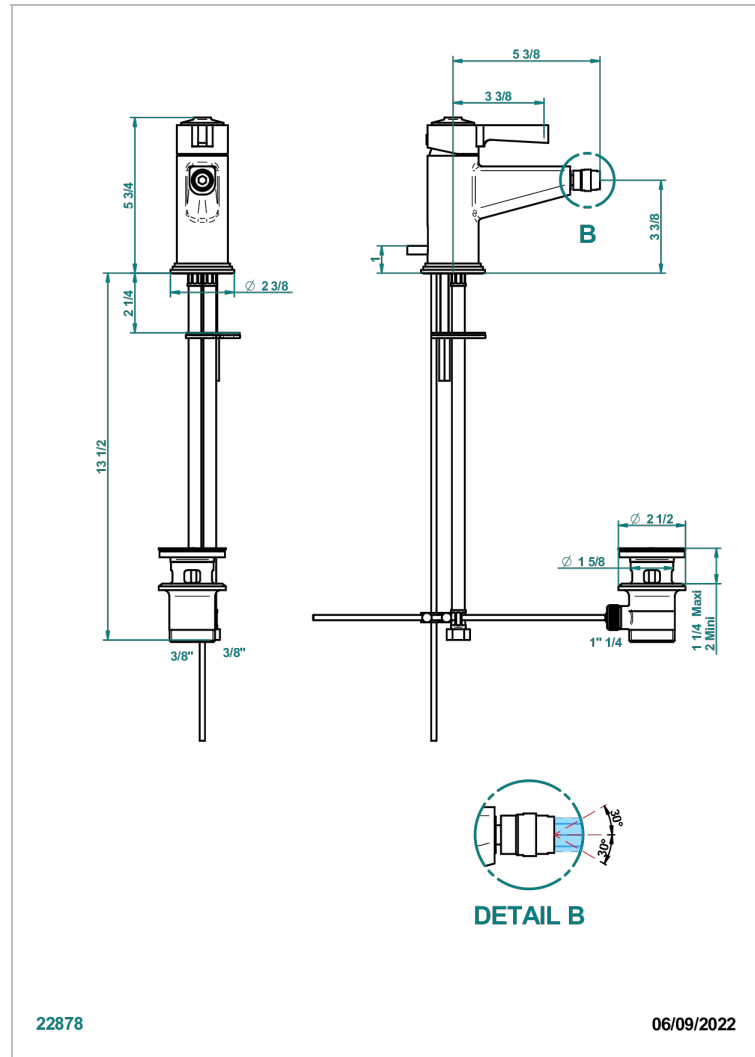

SPIRIT A MANETTES

G58-6504

Mitigeur de bidet monotrou avec vidage

THG[®]
PARIS

22878

06/09/2022

CARACTÉRISTIQUES

- ACS : 19ACCLY246

CERTIFICATIONS

SPÉCIFICATIONS TECHNIQUES

- Recommandé : 3 bars (max. 5 bars) - Advised : 43,5 psi (max. 72 psi)
- 8,3 l/min à 3 bars (2.2 gpm at 43.5 psi)

FINITIONS DISPONIBLES

Bronze clair - D01
Chromé - A02
Chromé / doré - G02
Chromé mat - C02
Doré brillant - F01
Doré mat - F07