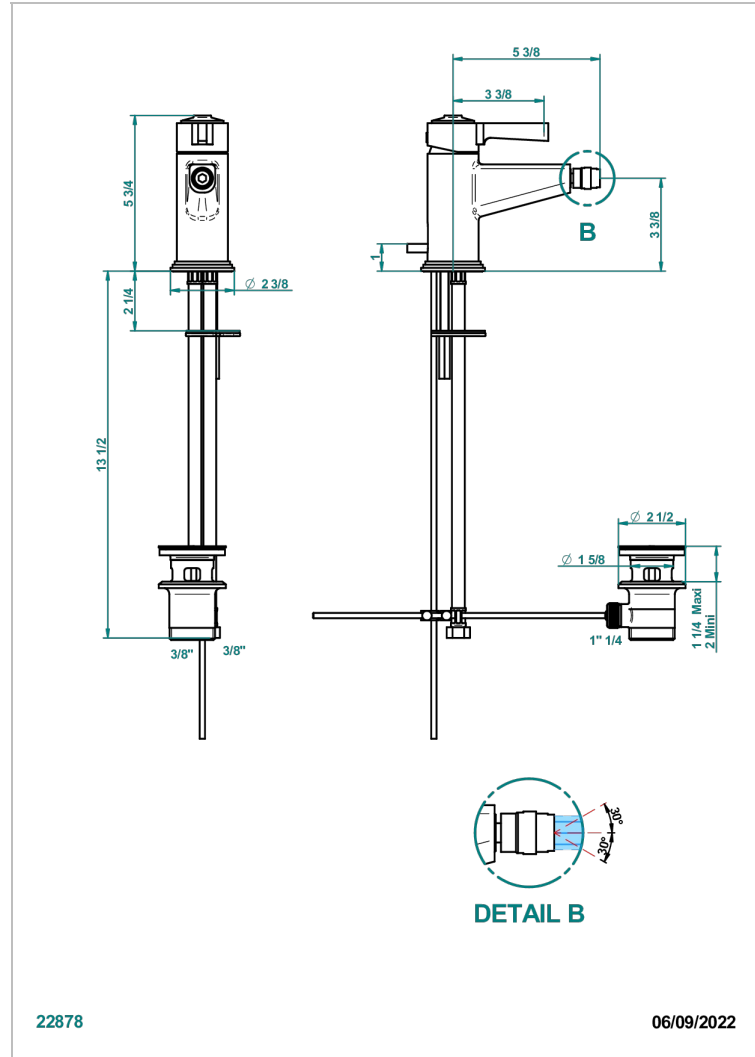

# SPIRIT CON MANETAS

G58-6504

Monomando de bidé con vaciador

THG<sup>®</sup>  
PARIS

22878

06/09/2022

## CARACTERÍSTICAS

- ACS : 19ACCLY246