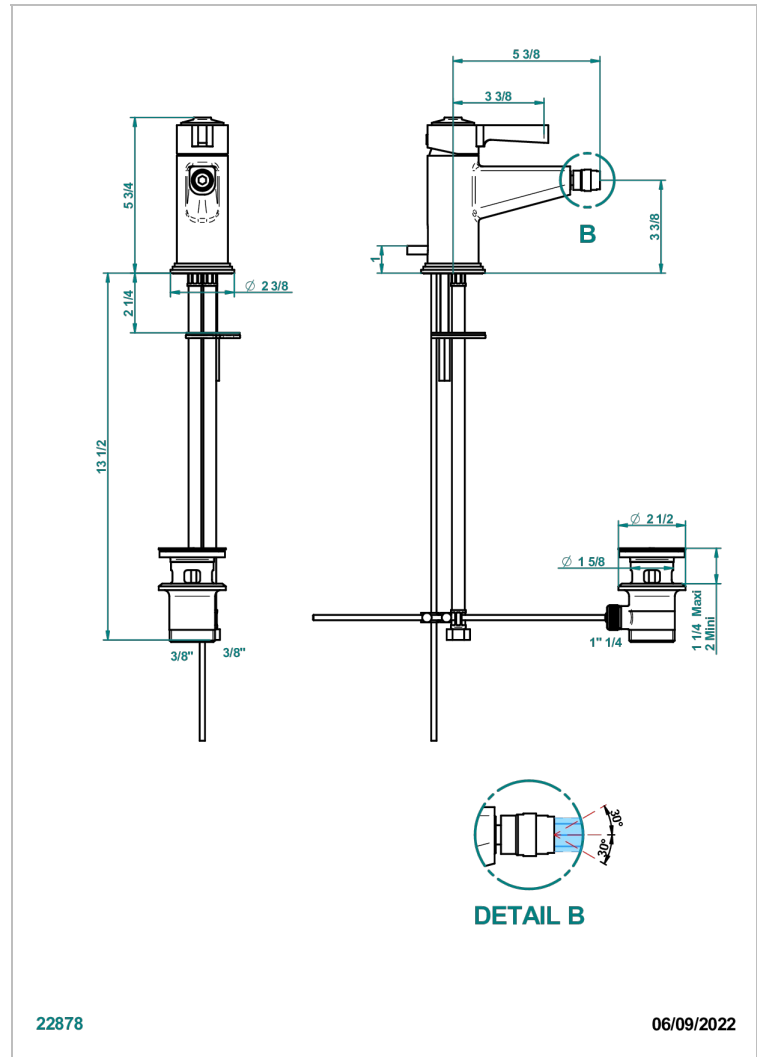

# SPIRIT, HEBEL

G58-6504

Bidet-einhebelmischer mit ablaufgarnitur

THG<sup>®</sup>  
PARIS