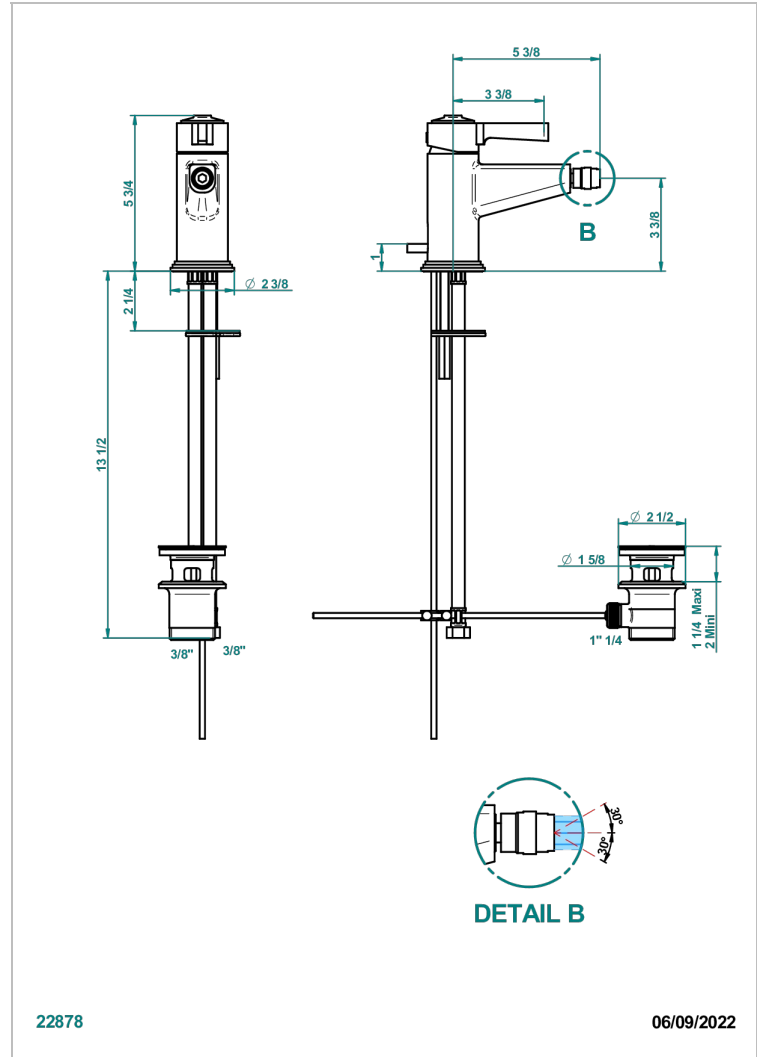

SPIRIT WITH LEVER

G58-6504

单孔坐浴盆温控龙头，带下水器

THG[®]
PARIS

特色

- ACS : 19ACCLY246

标准

技术特征

- Recommandé : 3 bars (max. 5 bars) - Advised : 43,5 psi (max. 72 psi)
- 8,3 l/min à 3 bars (2.2 gpm at 43.5 psi)

可选饰面

Black ceram - D30
Blush PVD - H62
Graphite PVD - H64
Matt Umber PVD - H67
Matt blush PVD - H60
Matt graphite PVD - H65