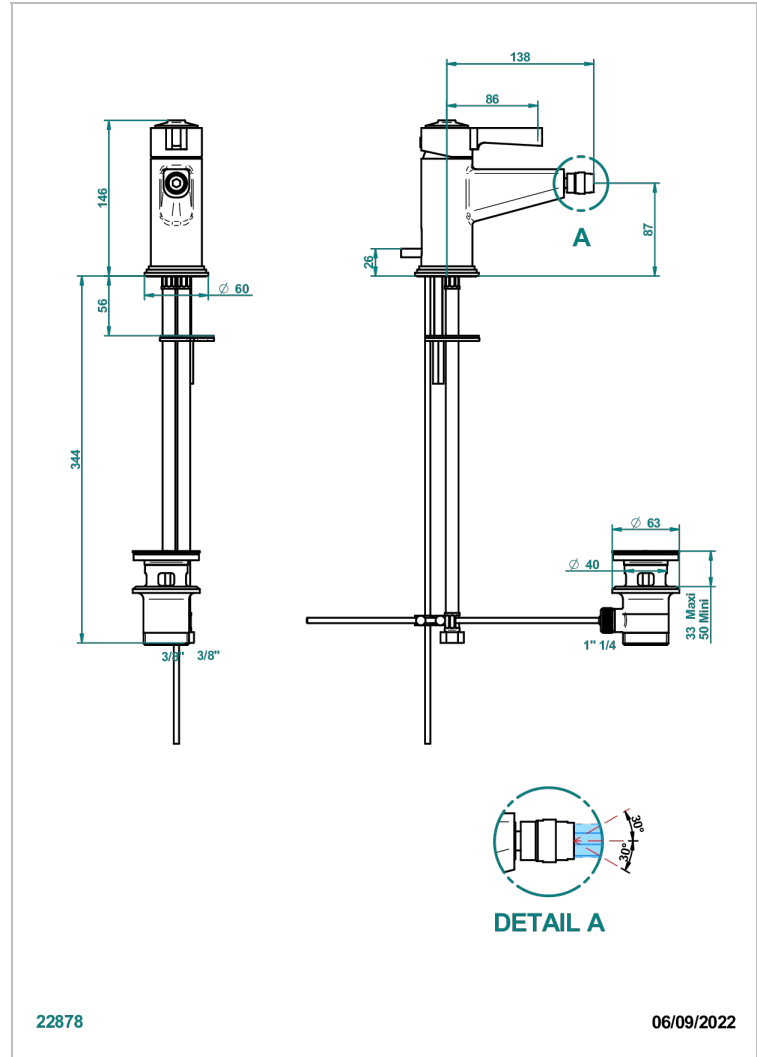

LE 9 NERO MARQUINA

G2I-6504

单孔坐浴盆温控龙头，带下水器

THG[®]
PARIS

特色

- ACS : 19ACCLY246

标准

技术特征

- Recommandé : 3 bars (max. 5 bars) - Advised : 43,5 psi (max. 72 psi)
- 8,3 l/min à 3 bars (2.2 gpm at 43.5 psi)

可选饰面

Black ceram - D30
Blush PVD - H62
Graphite PVD - H64
Matt Umber PVD - H67
Matt blush PVD - H60
Matt graphite PVD - H65