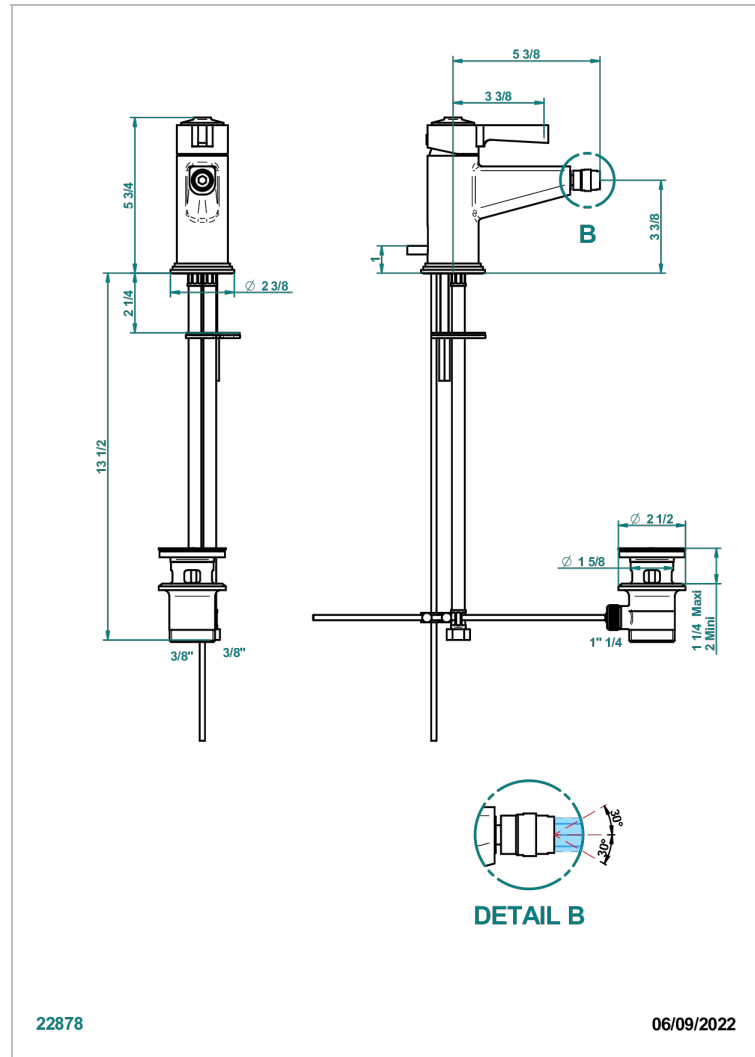

LE 9 NERO MARQUINA

G2I-6504

单孔坐浴盆温控龙头，带下水器

THG[®]
PARIS

特色

- ACS : 19ACCLY246

标准

技术特征

- Recommandé : 3 bars (max. 5 bars) - Advised : 43,5 psi (max. 72 psi)
- 8,3 l/min à 3 bars (2.2 gpm at 43.5 psi)

可选饰面

Black ceram - D30
Blush PVD - H62
Graphite PVD - H64
Matt Umber PVD - H67
Matt blush PVD - H60
Matt graphite PVD - H65