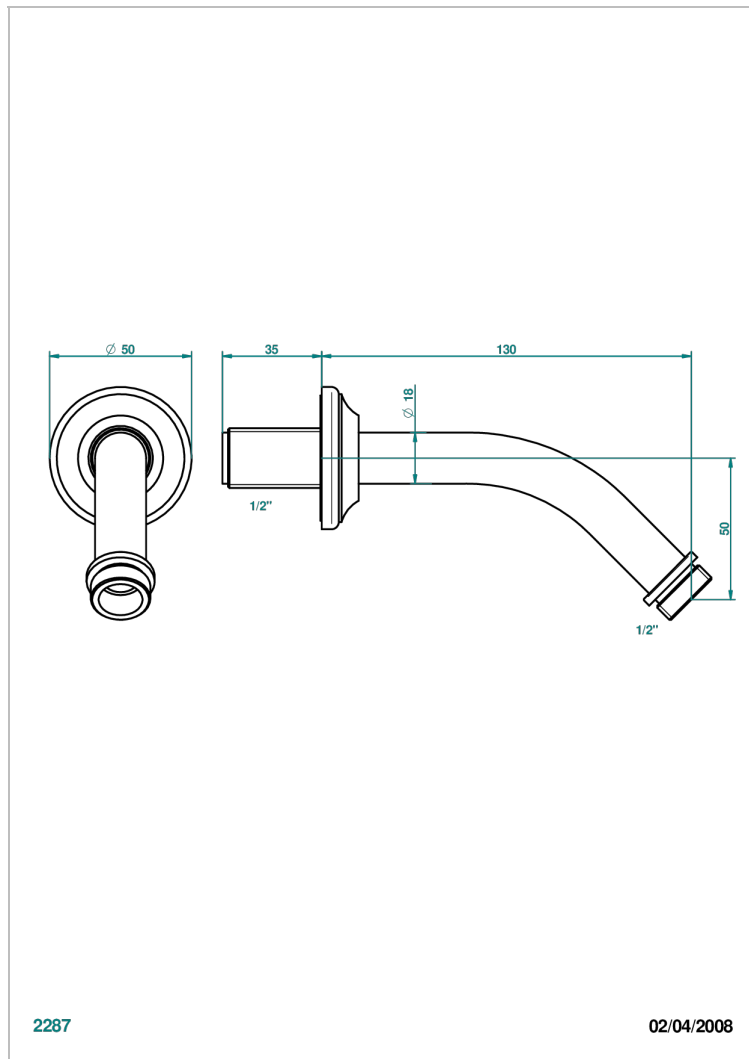

CHARLESTON A MANETTES

G75-82

Bras pour pomme de douche long. 120 mm coudé à 45° 1/2"

CARACTÉRISTIQUES

- Parfaitement adapté aux pommes de douche Réf. G00.288L, G00.187
- Coudé à 45°
- Alimentation 1/2"

FINITIONS DISPONIBLES