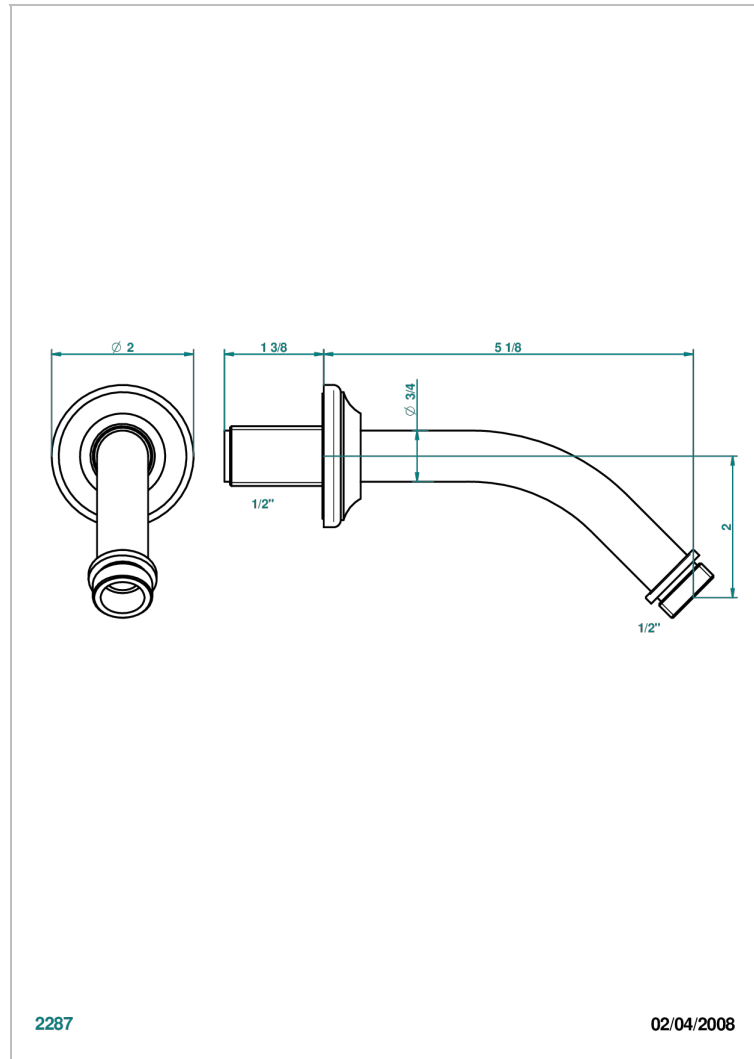

CHARLESTON A MANETTES

G75-82

Bras pour pomme de douche long. 120 mm coudé à 45° 1/2"

THG[®]
PARIS

CARACTÉRISTIQUES

- Parfaitement adapté aux pommes de douche Réf. G00.288L, G00.187
- Coudé à 45°
- Alimentation 1/2"