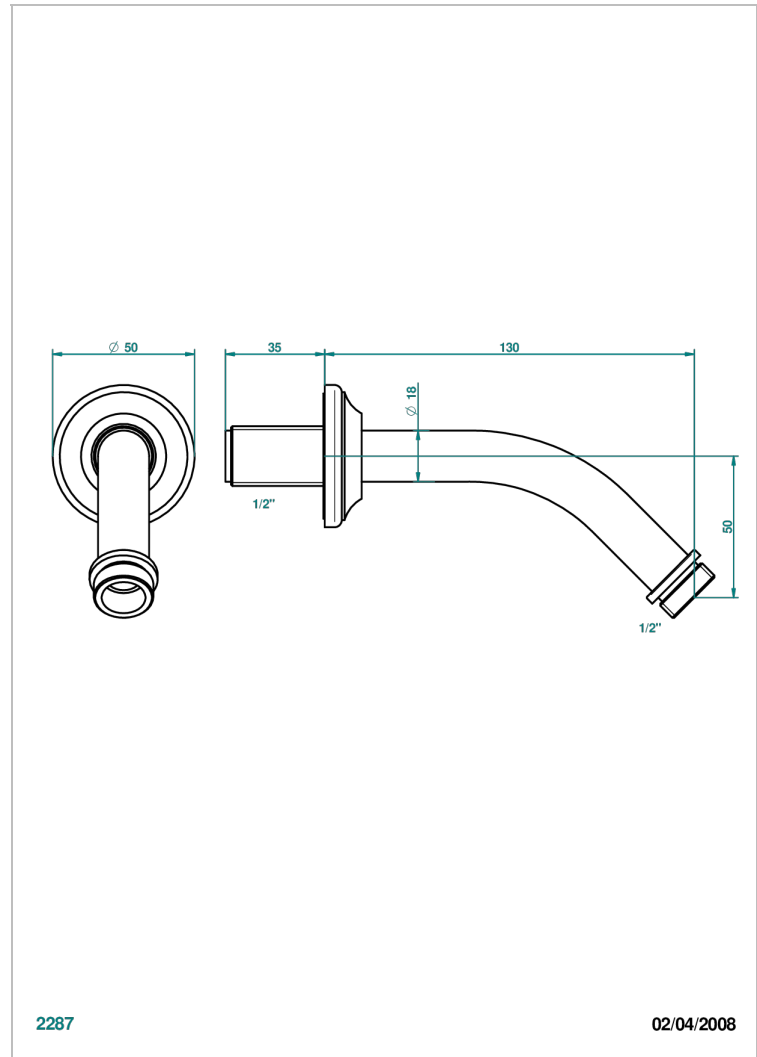

# 1900, HEBEL

G28-82

Brausearm für Kopfbrause 1/2", Länge: 120mm, 45°

THG<sup>®</sup>  
PARIS

2287

02/04/2008

## EIGENSCHAFTEN

- 1900, Hebel
- Brausearm für Kopfbrause 1/2", Länge: 120mm, 45°