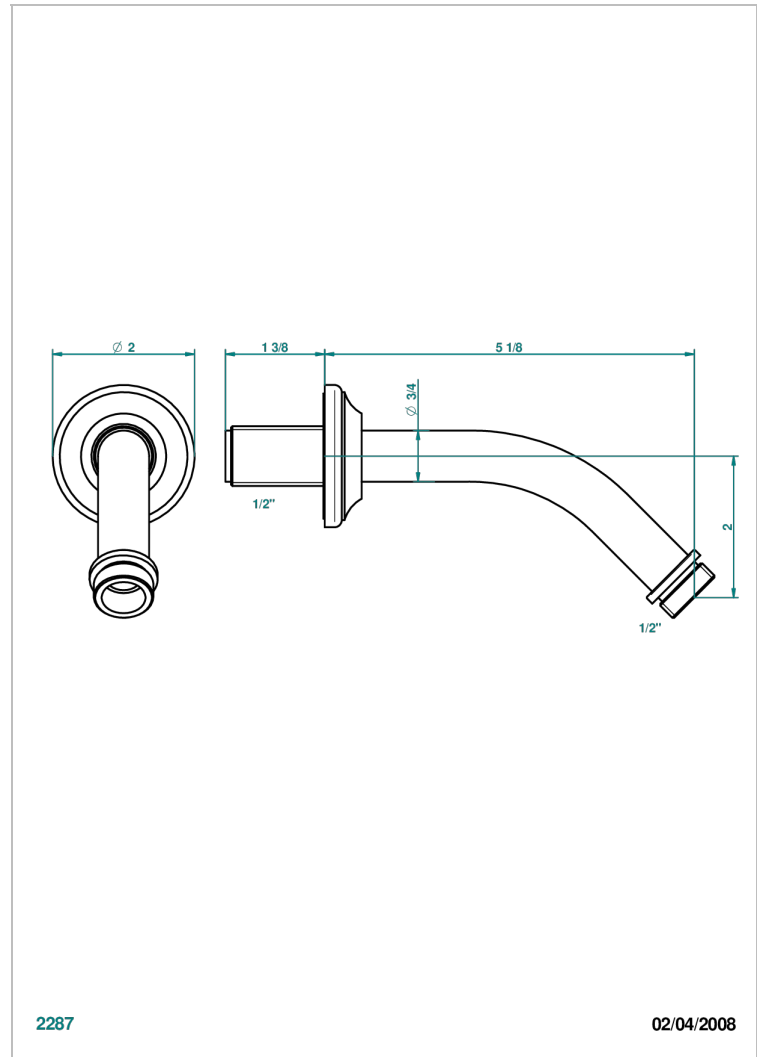

1900, HEBEL

G28-82

Brausearm für Kopfbrause 1/2", Länge: 120mm, 45°

THG[®]
PARIS

EIGENSCHAFTEN

- 1900, Hebel
- Brausearm für Kopfbrause 1/2", Länge: 120mm, 45°

VERFÜGBARE OBERFLÄCHEN

Altnickel - H28
Blassgold - F30
Blassgold matt unlackiert - F31
Bronze hell - D01
Chrom - A02
Chrom / gold - G02