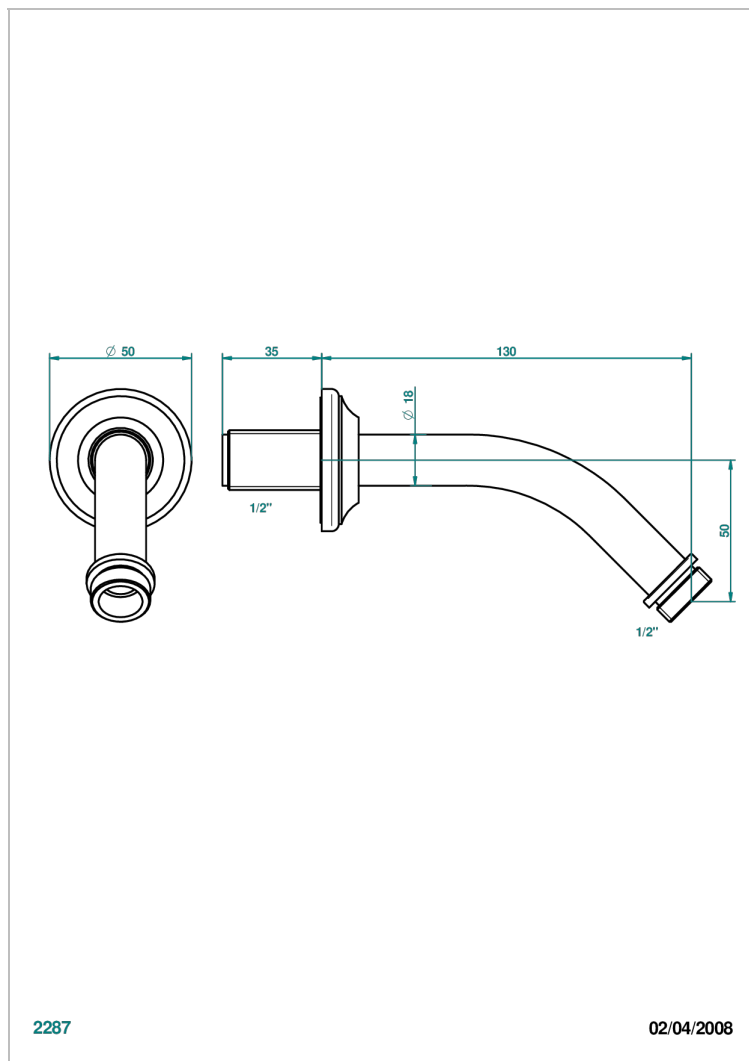

BROADWAY A MANETTES

A04-82

Bras pour pomme de douche long. 120 mm coudé à 45° 1/2"

2287

02/04/2008

CARACTÉRISTIQUES

- Parfaitement adapté aux pommes de douche Réf. G00.288L, G00.187
- Coudé à 45°
- Alimentation 1/2"