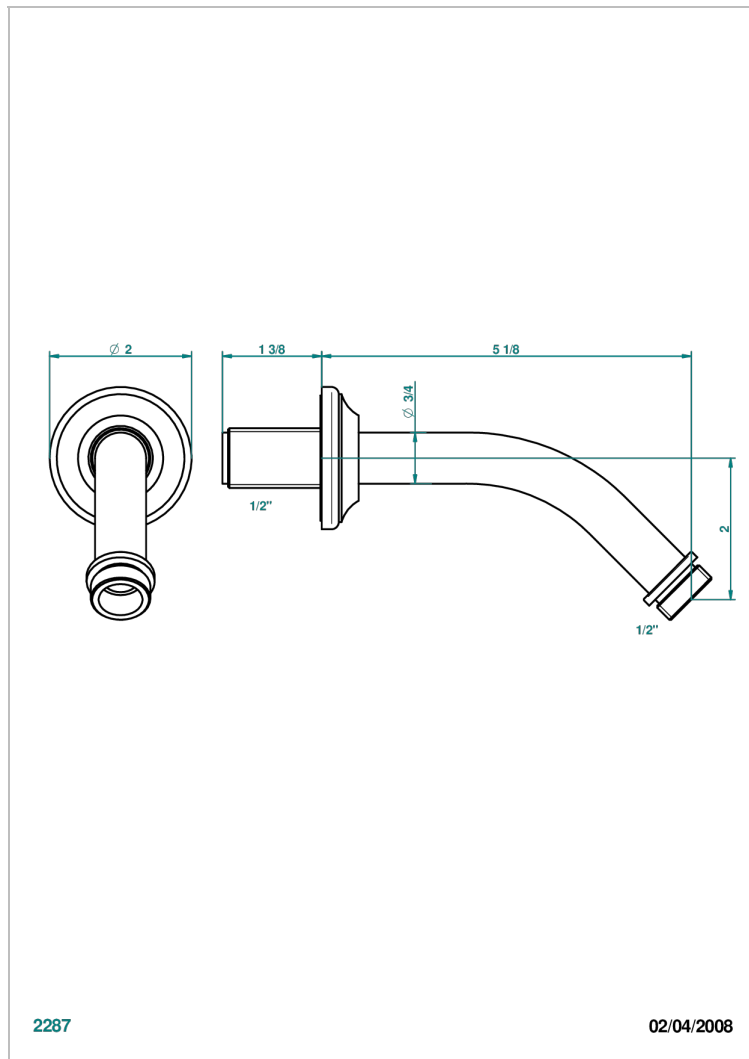

BROADWAY A MANETTES

A04-82

Bras pour pomme de douche long. 120 mm coudé à 45° 1/2"

CARACTÉRISTIQUES

- Parfaitement adapté aux pommes de douche Réf. G00.288L, G00.187
- Coudé à 45°
- Alimentation 1/2"

FINITIONS DISPONIBLES