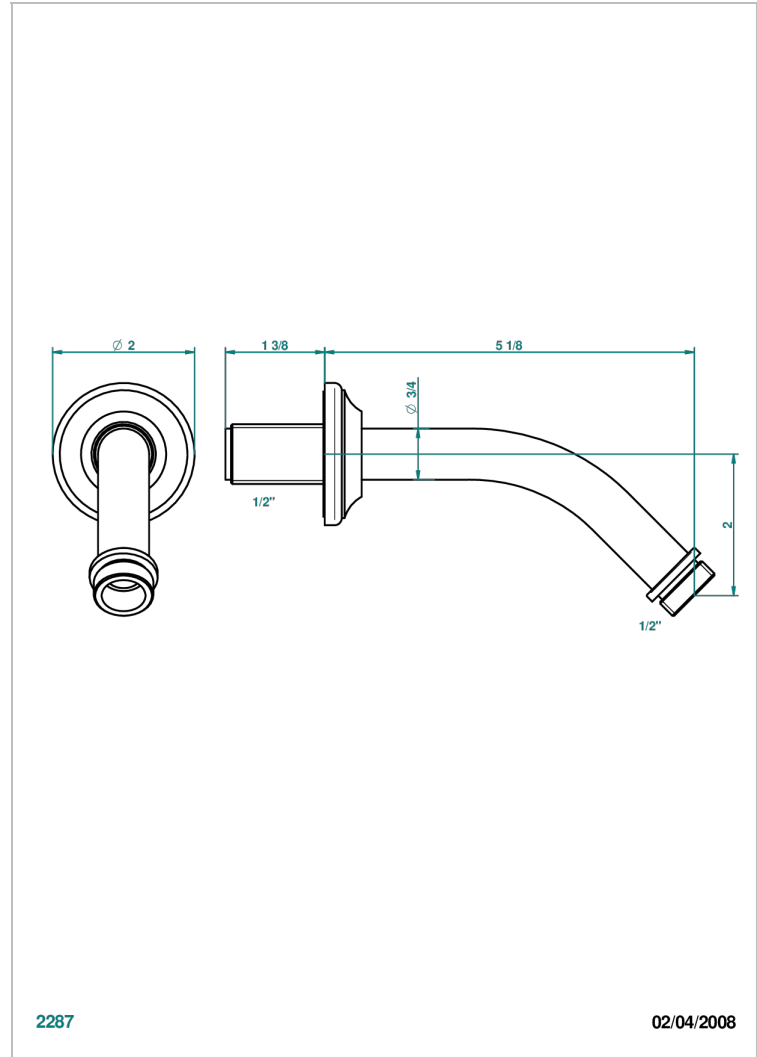

BROADWAY CON MANETAS

A04-82

Brazo de ducha lg 120 mm 1/2"

THG[®]
PARIS

CARACTERÍSTICAS

- Broadway con manetas
- Brazo de ducha lg 120 mm 1/2"

ACABADOS DISPONIBLES

Bronce claro - D01
Cerámica negra mate - D30
Cobre viejo mate - H07
Cromo - A02
Cromo / dorado - G02
Cromo mate - C02