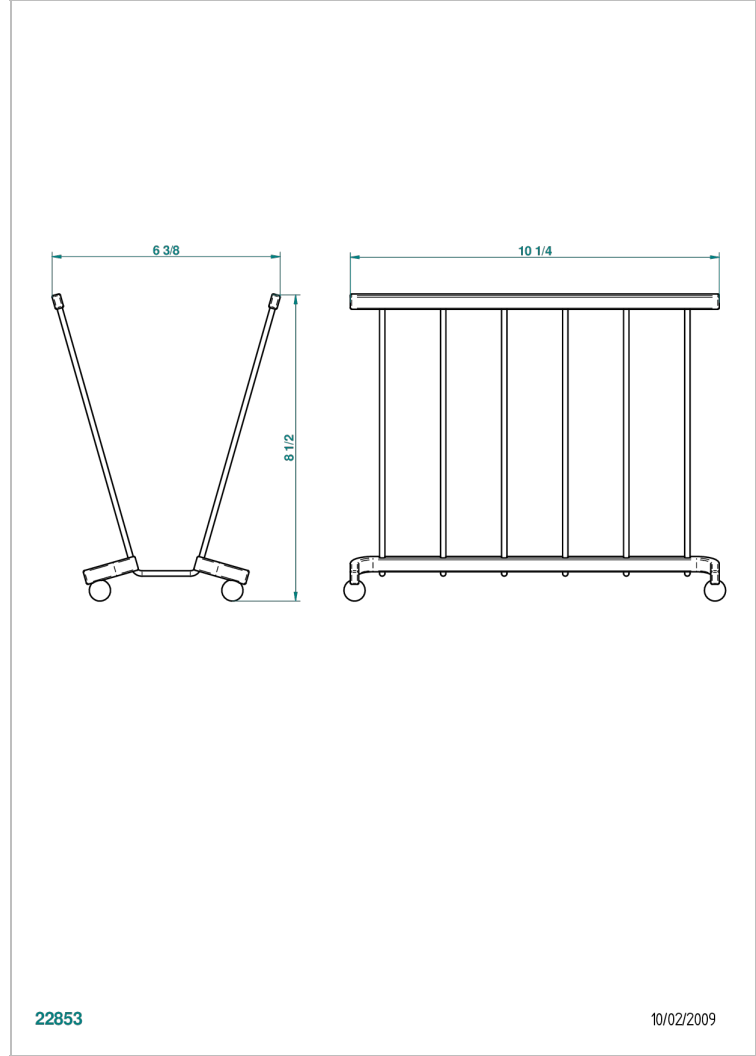

TOUS STYLES

G00-4600

Porte-revues (indisponible dans les finitions PVD)

THG[®]
PARIS

CARACTÉRISTIQUES

- Tous Styles
- Porte-revues (indisponible dans les finitions PVD)

FINITIONS DISPONIBLES

Bronze clair - D01
Chromé - A02
Chromé / doré - G02
Chromé mat - C02
Doré brillant - F01
Doré mat - F07

Nickel brillant - B01
Nickel mat - C01
Noir mat céramique - D30
Or pâle - F30
Or pâle mat - F31
Vieux cuivre rouge mat - H07

Vieux nickel - H28