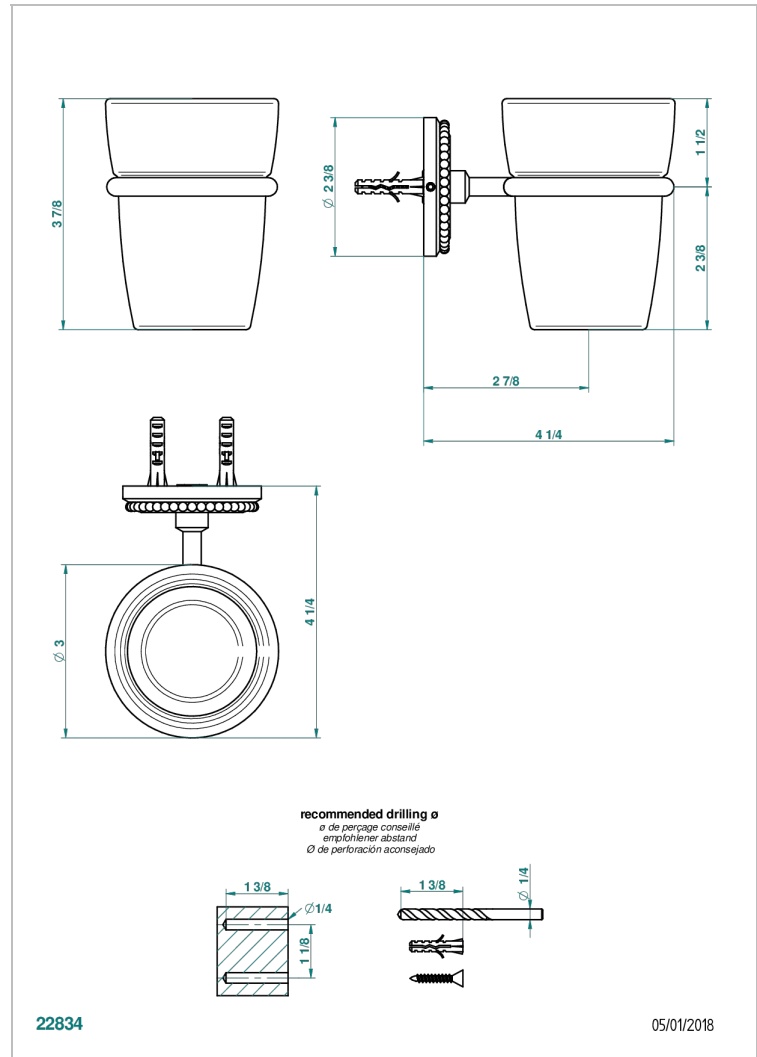

# AMOUR DE TRIANON

G24-536

Porte-verre mural avec verre

THG<sup>®</sup>  
PARIS

## CARACTÉRISTIQUES

- Accessoire en laiton
- Gobelet en verre

Vieux nickel - H28