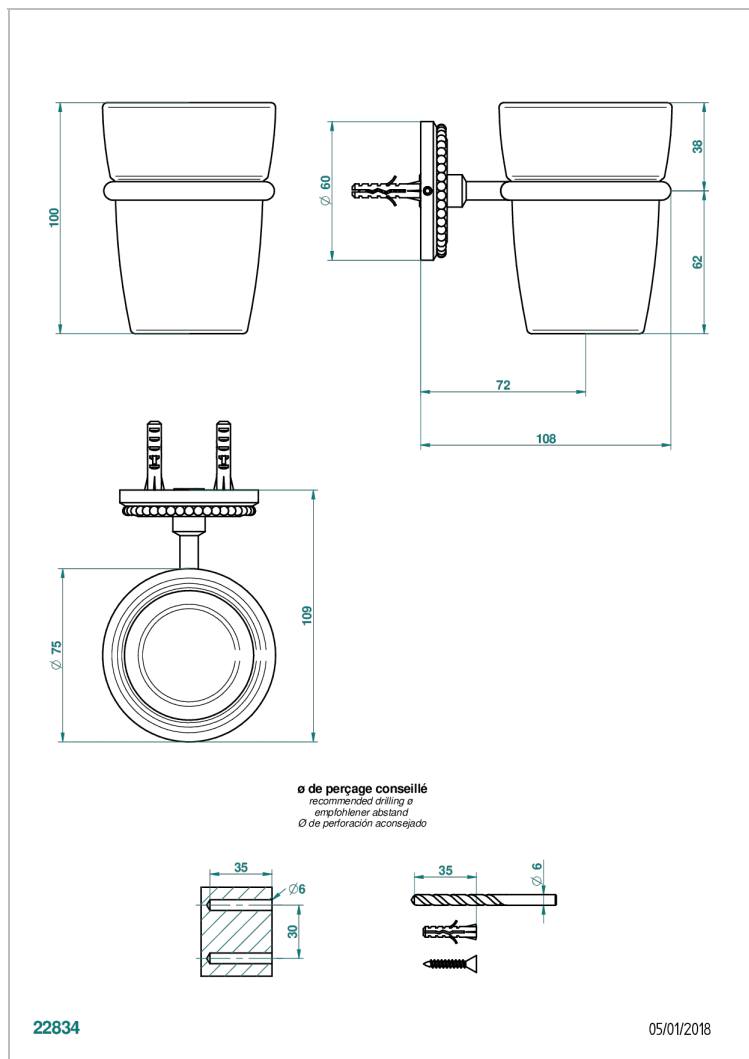

# AMOUR DE TRIANON

G24-536

壁挂式杯架，带杯子

THG<sup>®</sup>  
PARIS

## 特色

- Amour de Trianon
- 壁挂式杯架，带杯子

## 可选饰面

Black ceram - D30  
哑光复古铜 - H07  
哑光浅金 - F31  
哑光金 - F07  
哑光铬 - CO2  
哑光镍 - C01

复古镍 - H28  
抛光金 (24K金) - F01  
抛光铬 - A02  
抛光铬/抛光金 - G02  
抛光镍 - B01  
浅金 - F30

漆面铜 - D01