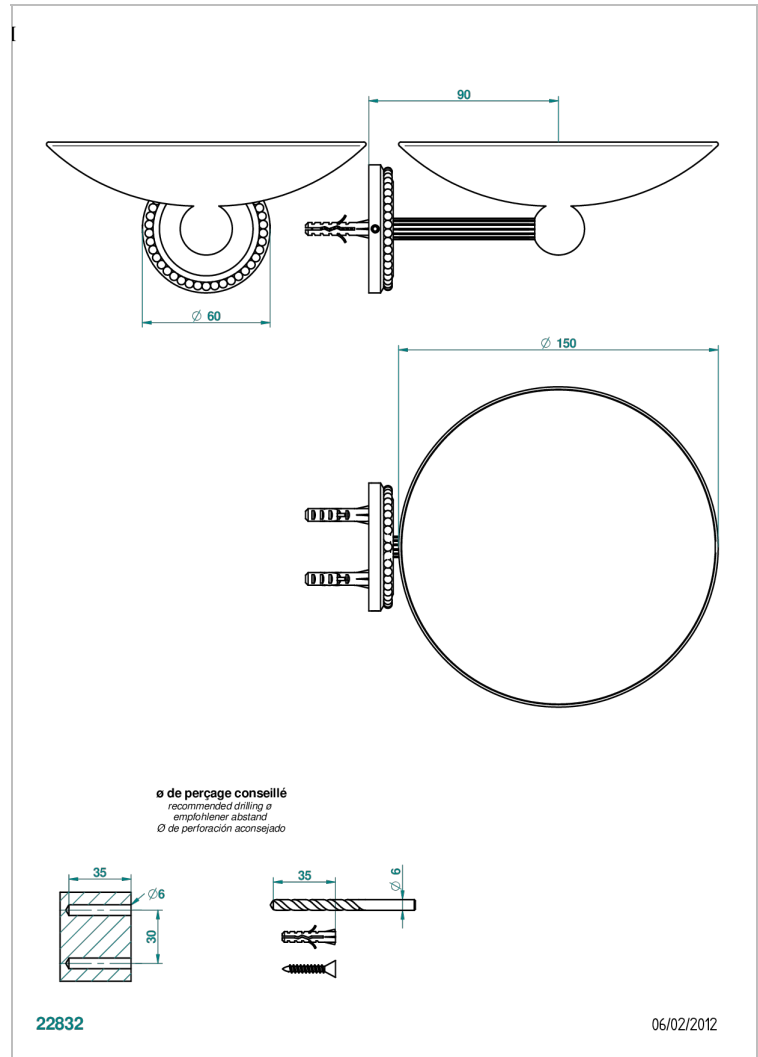

AMOUR DE TRIANON

G24-546GM

Coupe murale Ø150 mm

THG[®]
PARIS

CARACTÉRISTIQUES

- Accessoire en laiton

FINITIONS DISPONIBLES

Bronze clair - D01
Chromé - A02
Chromé / doré - G02
Chromé mat - C02
Doré brillant - F01
Doré mat - F07

Nickel brillant - B01
Nickel mat - C01
Noir mat céramique - D30
Or pâle - F30
Or pâle mat - F31
Vieux cuivre rouge mat - H07

Vieux nickel - H28