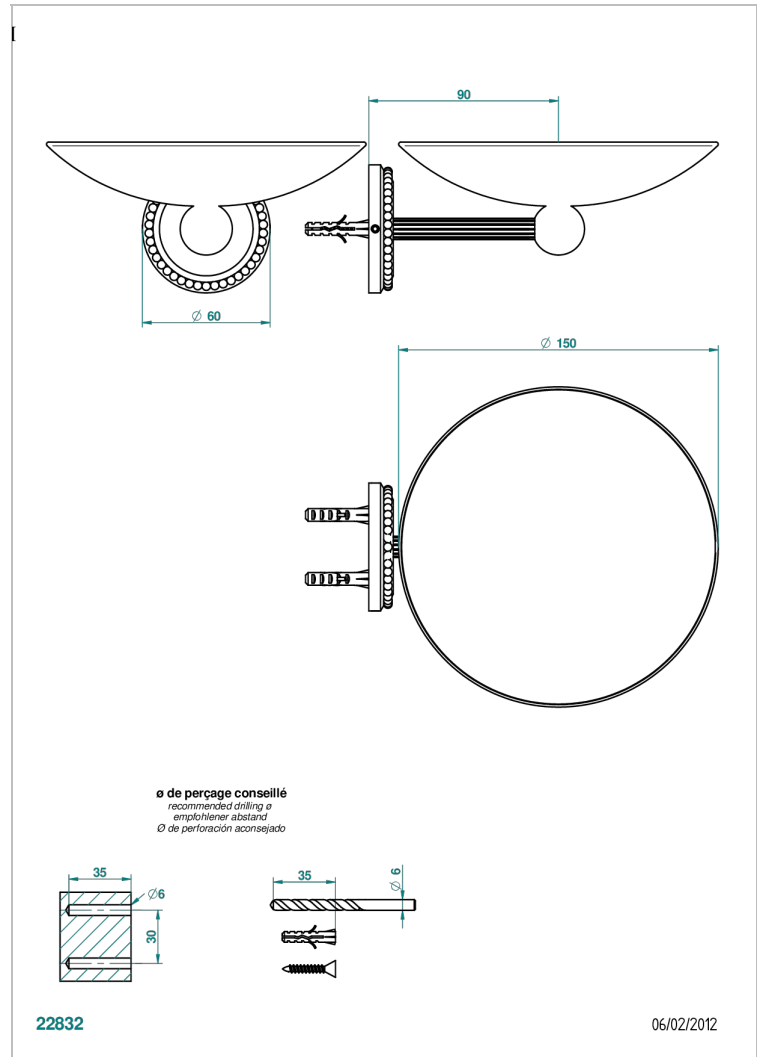

# AMOUR DE TRIANON

G24-546GM

Copa mural de laton Ø 150 mm

THG<sup>®</sup>  
PARIS

## CARACTERÍSTICAS

- Amour de Trianon
- Copa mural de laton Ø 150 mm

Níquel viejo - H28