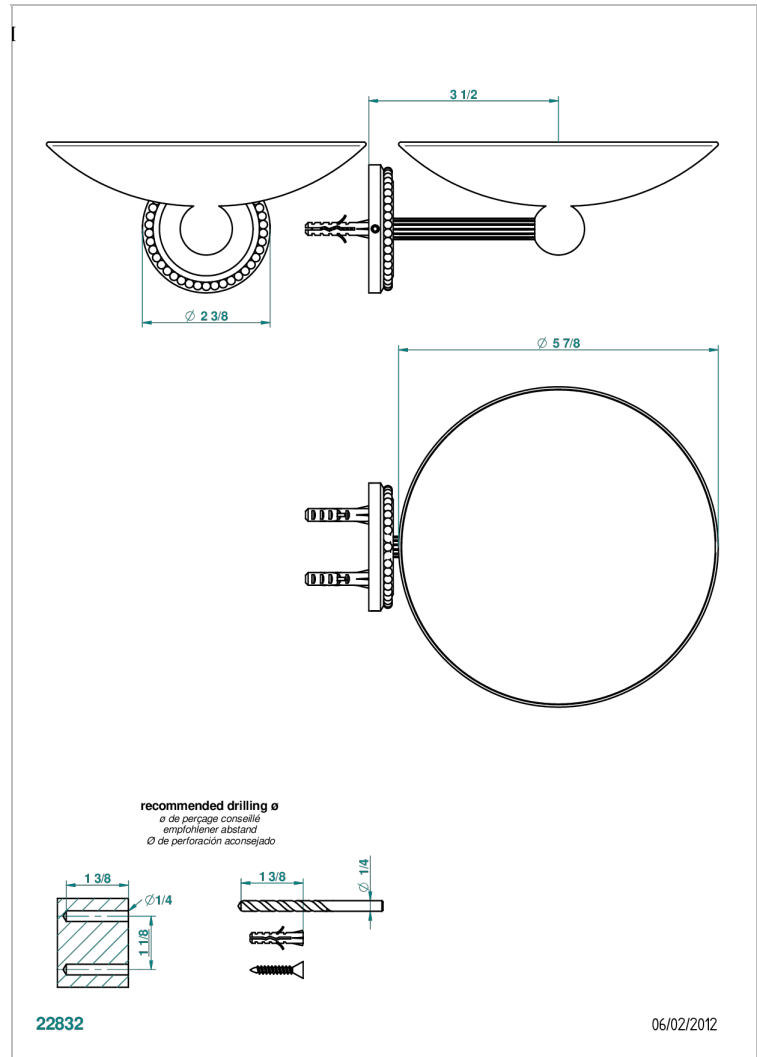

AMOUR DE TRIANON

G24-546GM

Coupe murale Ø150 mm

THG[®]
PARIS

CARACTÉRISTIQUES

- Accessoire en laiton

FINITIONS DISPONIBLES

Bronze clair - D01
Chromé - A02
Chromé / doré - G02
Chromé mat - C02
Doré brillant - F01
Doré mat - F07

Nickel brillant - B01
Nickel mat - C01
Noir mat céramique - D30
Or pâle - F30
Or pâle mat - F31
Vieux cuivre rouge mat - H07

Vieux nickel - H28