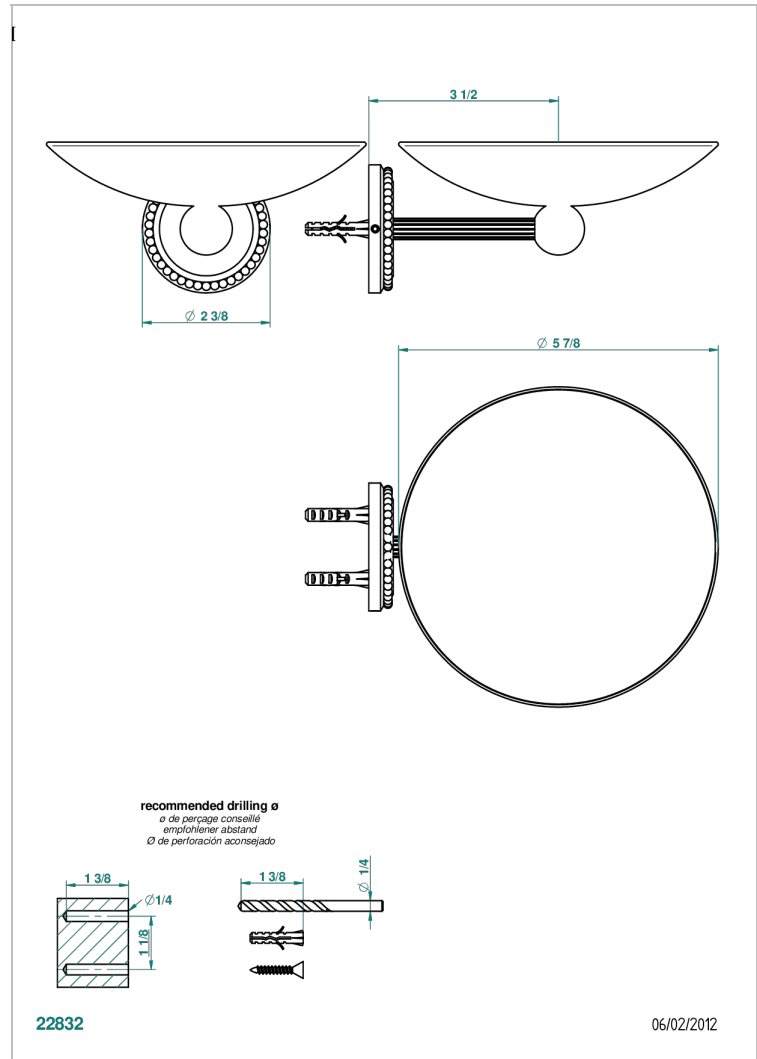

# AMOUR DE TRIANON

G24-546GM

Copa mural de laton Ø 150 mm

THG<sup>®</sup>  
PARIS

## CARACTERÍSTICAS

- Amour de Trianon
- Copa mural de laton Ø 150 mm

Niquel viejo - H28