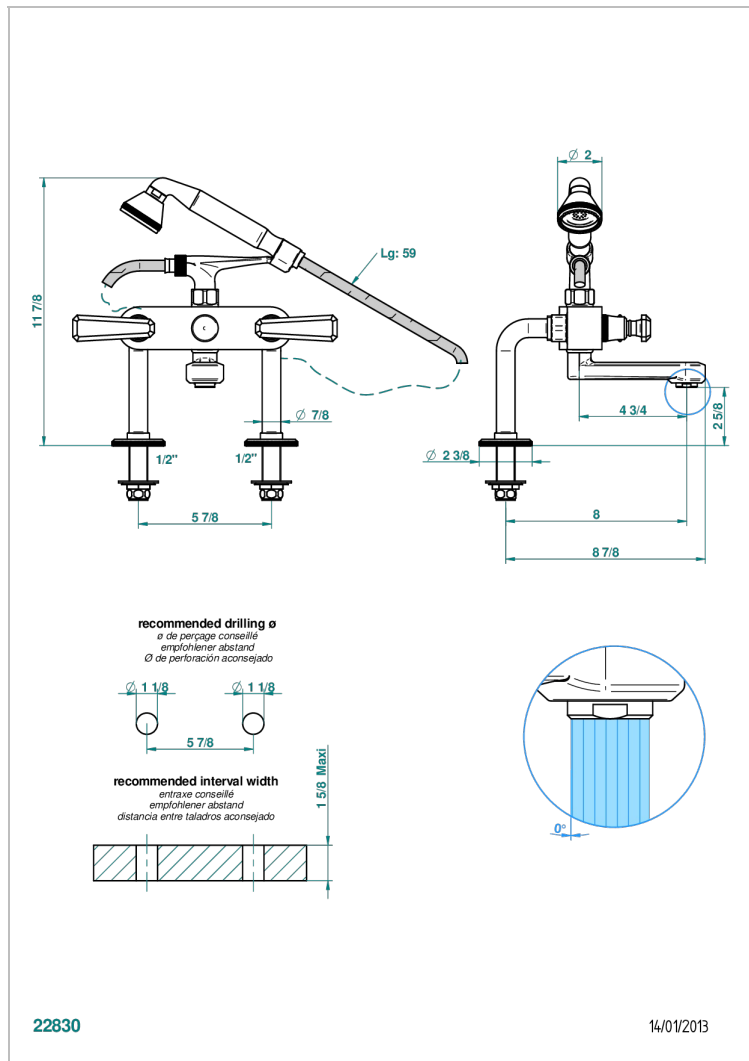

# TRADITION A MANETTES

A58-13G

Mélangeur bain douche sur gorge 1/2", avec flexible et douchette

THG  
PARIS

## CARACTÉRISTIQUES

- Pour montage bord de baignoire ou sur gorge
- Livré avec une paire de colonettes
- Têtes à disques céramique 1/2" 1/4 tour
- Aérateur-mousseur
- Entraxe 150 mm
- Inverseur automatique
- Flexible métallique 1,5 m double agrafage
- Douchette en laiton 2 jets réglables (pluie et tonique), réducteur de débit et clapet anti-retour
- ACS : 21ACCLY034

## SPECIFICATIONS TECHNIQUES

- Recommandé : 3 bars (max. 5 bars) - Advised : 43,5 psi (max. 72 psi)
- Bec : 35 l/min à 3 bars - Douchette : 9,5 l/min à 3 bars
- Spout : 9.26 gpm at 43.5 psi - Handshower : 2.5 gpm at 43.5 psi