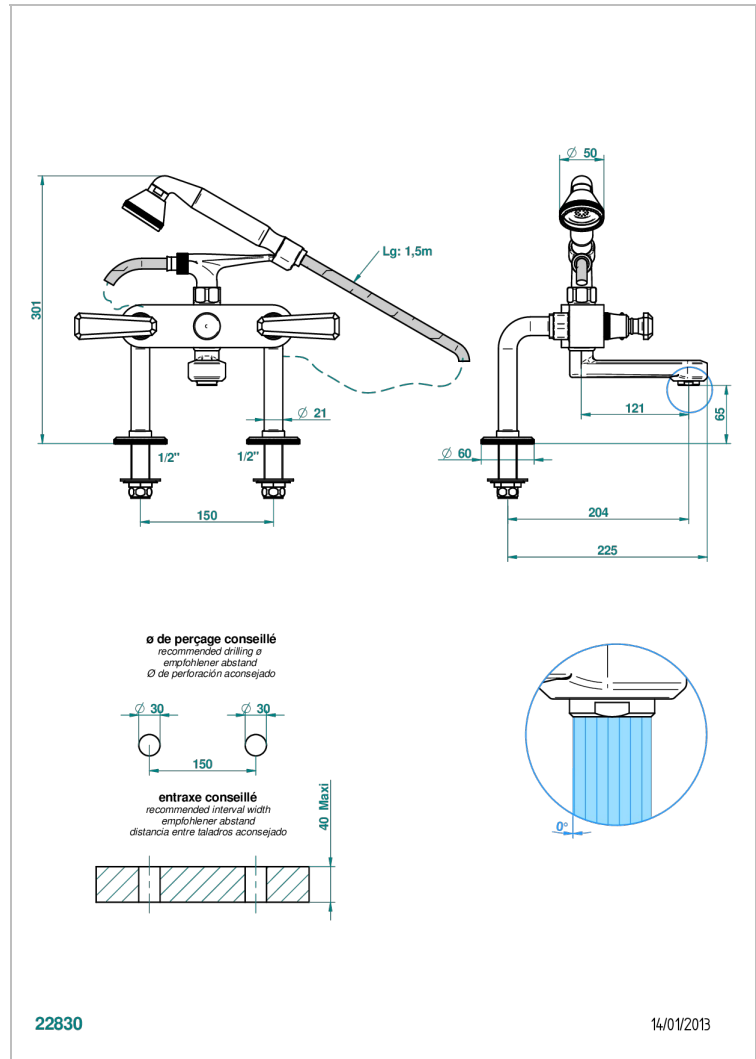

TRADITION WITH LEVER

A58-13G

台式1/2"浴缸淋浴龙头，带软管和花洒

特色

- ACS : 21ACCLY034

标准

技术特征

- Recommandé : 3 bars (max. 5 bars) - Advised : 43,5 psi (max. 72 psi)
- Bec : 35 l/min à 3 bars - Douchette : 9,5 l/min à 3 bars
- Spout : 9.26 gpm at 43.5 psi - Handshower : 2.5 gpm at 43.5 psi