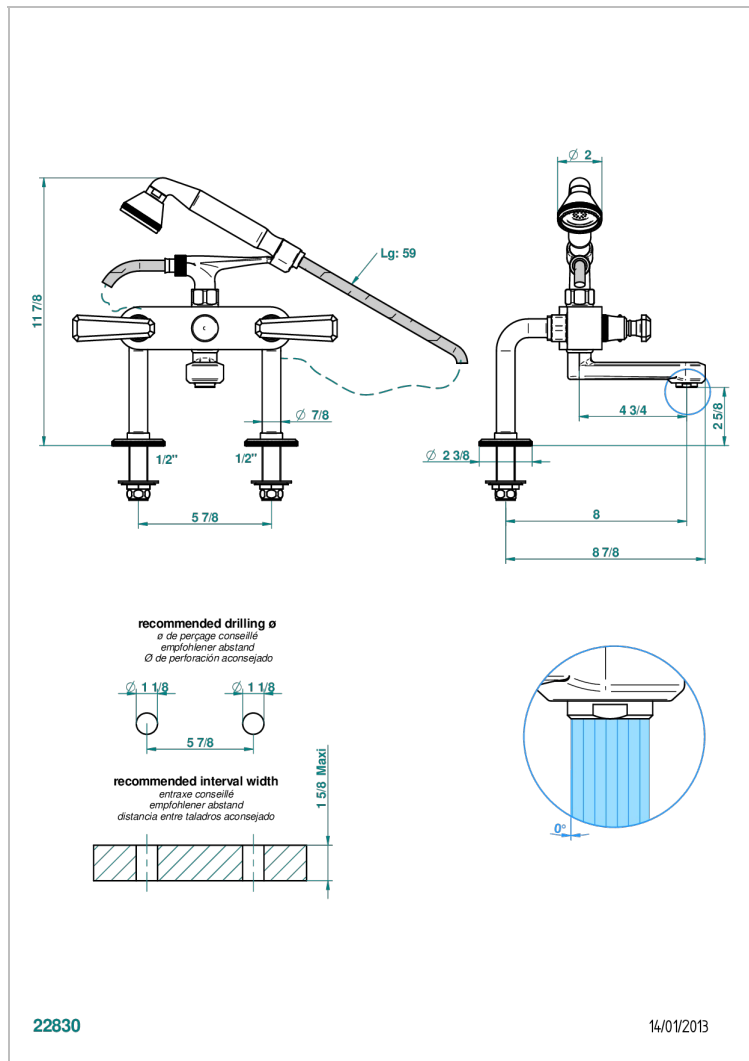

# TRADITION A MANETTES

A58-13G

Mélangeur bain douche sur gorge 1/2", avec flexible et douchette

THG<sup>®</sup>  
PARIS

## CARACTÉRISTIQUES

- Pour montage bord de baignoire ou sur gorge
- Livré avec une paire de colonettes
- Têtes à disques céramique 1/2" 1/4 tour
- Aérateur-mousseur
- Entraxe 150 mm
- Inverseur automatique
- Flexible métallique 1,5 m double agrafage
- Douchette en laiton 2 jets réglables (pluie et tonique), réducteur de débit et clapet anti-retour
- ACS : 21ACCLY034

## SPECIFICATIONS TECHNIQUES

- Recommandé : 3 bars (max. 5 bars) - Advised : 43,5 psi (max. 72 psi)
- Bec : 35 l/min à 3 bars - Douchette : 9,5 l/min à 3 bars
- Spout : 9.26 gpm at 43.5 psi - Handshower : 2.5 gpm at 43.5 psi