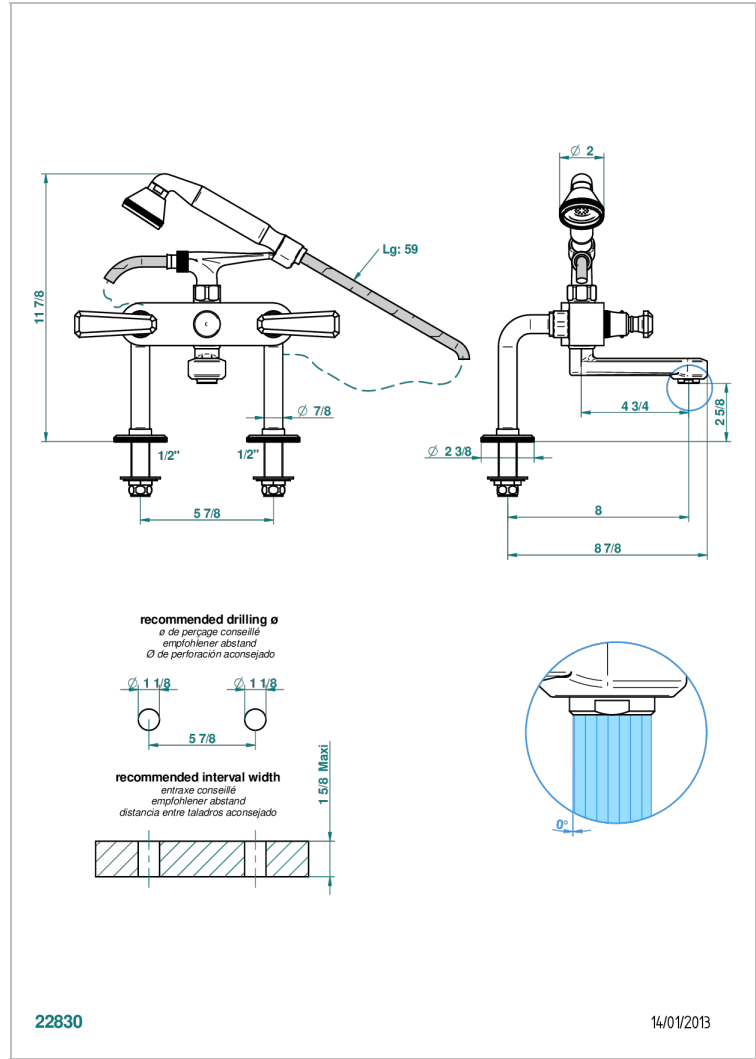

TRADITION WITH LEVER

A58-13G

台式1/2"浴缸淋浴龙头，带软管和花洒

特色

- ACS : 21ACCLY034

标准

技术特征

- Recommandé : 3 bars (max. 5 bars) - Advised : 43,5 psi (max. 72 psi)
- Bec : 35 l/min à 3 bars - Douchette : 9,5 l/min à 3 bars
- Spout : 9.26 gpm at 43.5 psi - Handshower : 2.5 gpm at 43.5 psi