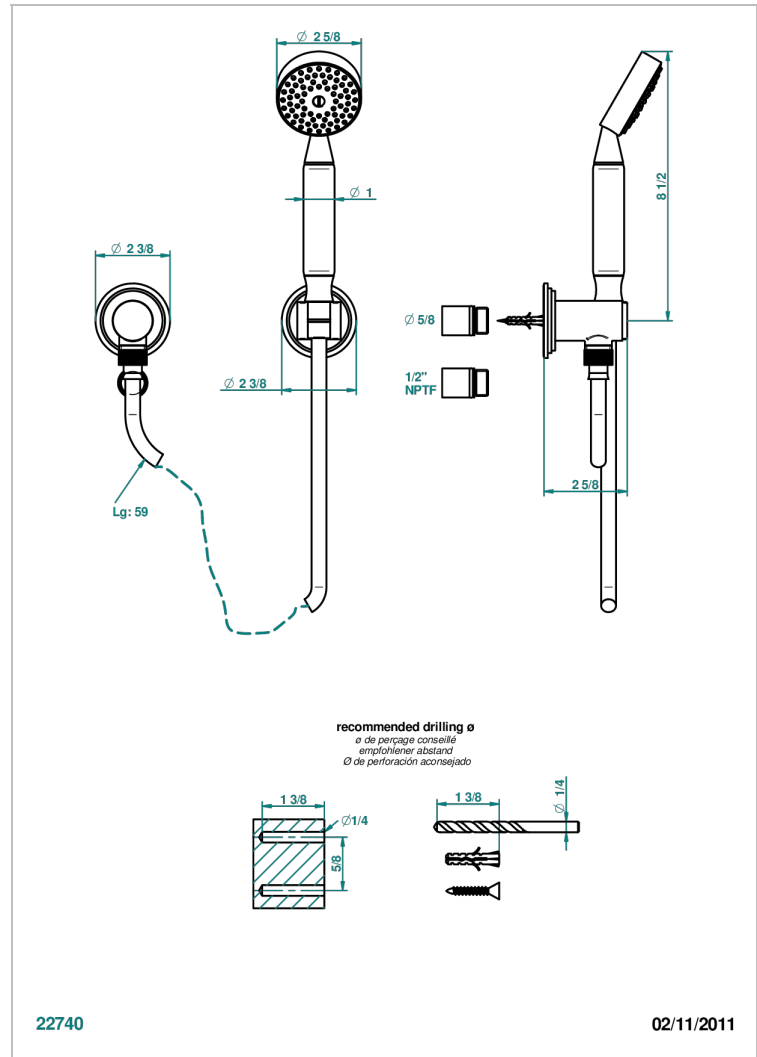

# FAUBOURG PORCELAINE NOIRE

G2L-52/US

Sortie coudée 1/2", crochet fixe, flexible 1m50 et douchette standard américain

THG<sup>®</sup>  
PARIS

## CARACTÉRISTIQUES

- Flexible métallique double agrafage 1,5 m
- Douchette en laiton avec tapis Easyclean, réducteur de débit et clapet anti-retour
- Raccordement aux standards US

## SPECIFICATIONS TECHNIQUES

- Recommandé : 3 bars (max. 5 bars) - Advised : 43,5 psi (max. 72 psi)
- 9,5 l/min à 3 bars (2.5 gpm at 43.5 psi)

Pvd umber mat - H67  
Vieux nickel - H28