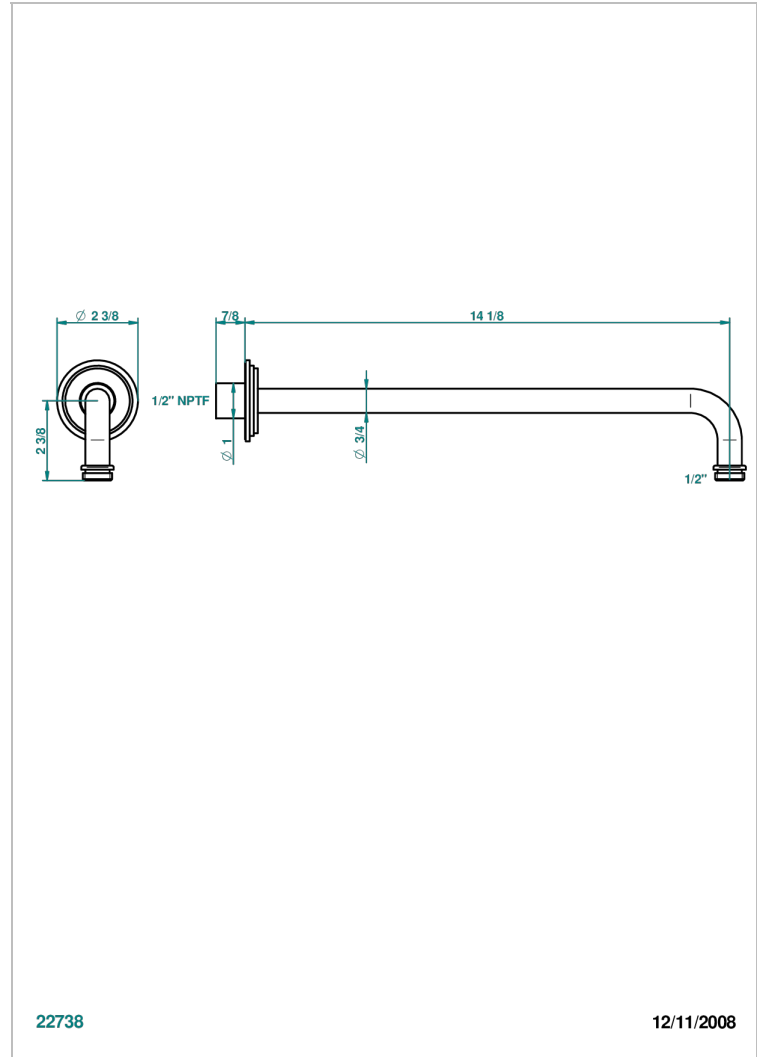

# FRIVOLE

G2R-84BC/US

Horizontal shower arm, 90° 14" long

## CHARACTERISTIC

- Frivole
- Horizontal shower arm, 90° 14" long