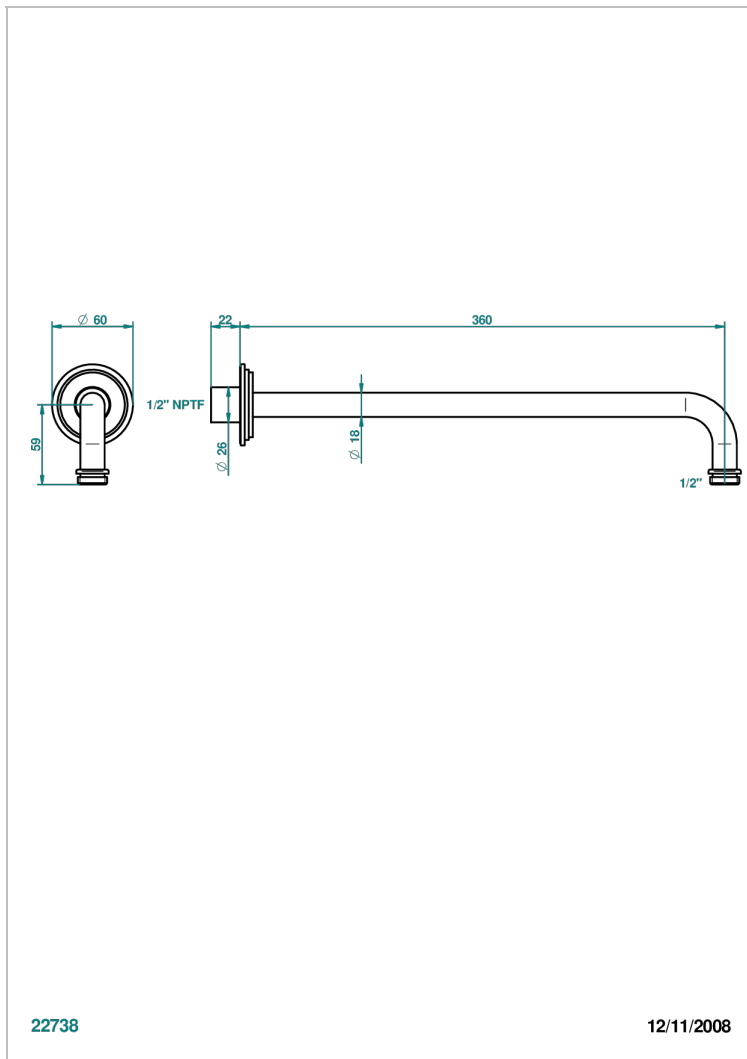

FAUBOURG PORCELAINE NOIRE

G2L-84BC/US

Bras pour pomme de douche lg 350 mm coudé à 90° 1/2" standard américain

THG[®]
PARIS

CARACTÉRISTIQUES

- Faubourg Porcelaine noire
- Bras pour pomme de douche lg 350 mm coudé à 90° 1/2" standard américain