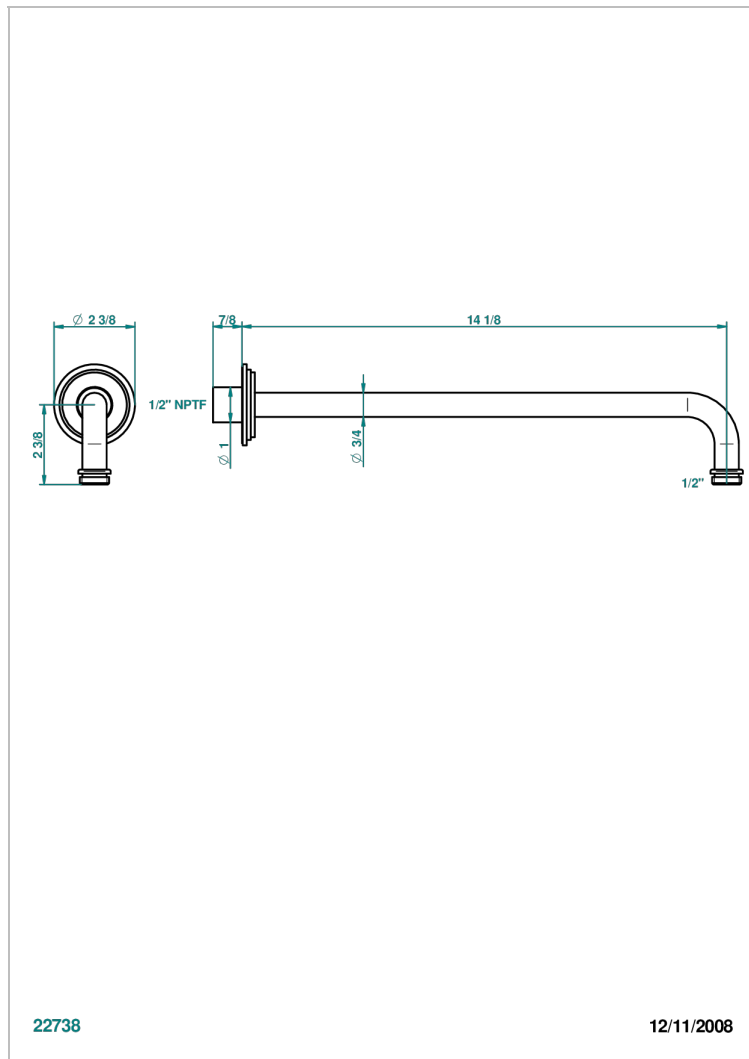

# FAUBOURG PORCELAINE NOIRE

G2L-84BC/US

Bras pour pomme de douche lg 350 mm coudé à 90° 1/2" standard américain

THG<sup>®</sup>  
PARIS

## CARACTÉRISTIQUES

- Faubourg Porcelaine noire
- Bras pour pomme de douche lg 350 mm coudé à 90° 1/2" standard américain