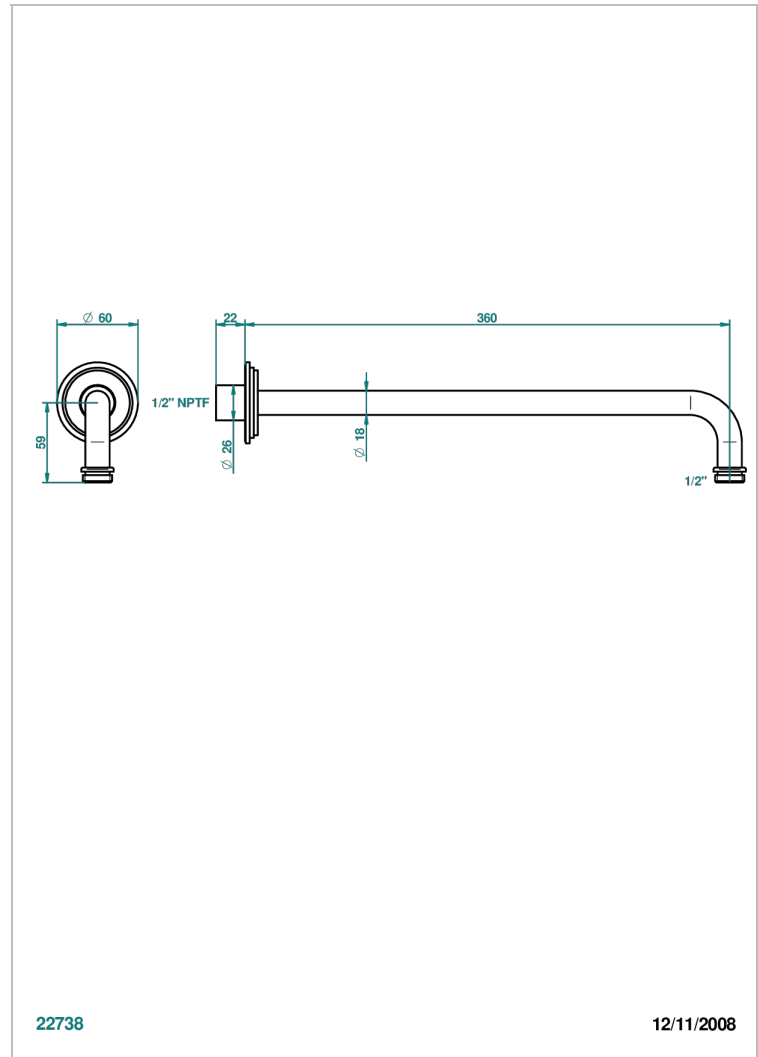

# LE 9 NERO MARQUINA

G2I-84BC/US

Horizontal shower arm, 90° bend, 13 3/4" long

THG<sup>®</sup>  
PARIS

## CARACTERÍSTICAS

- Le 9 Nero Marquina
- Horizontal shower arm, 90° bend, 13 3/4" long