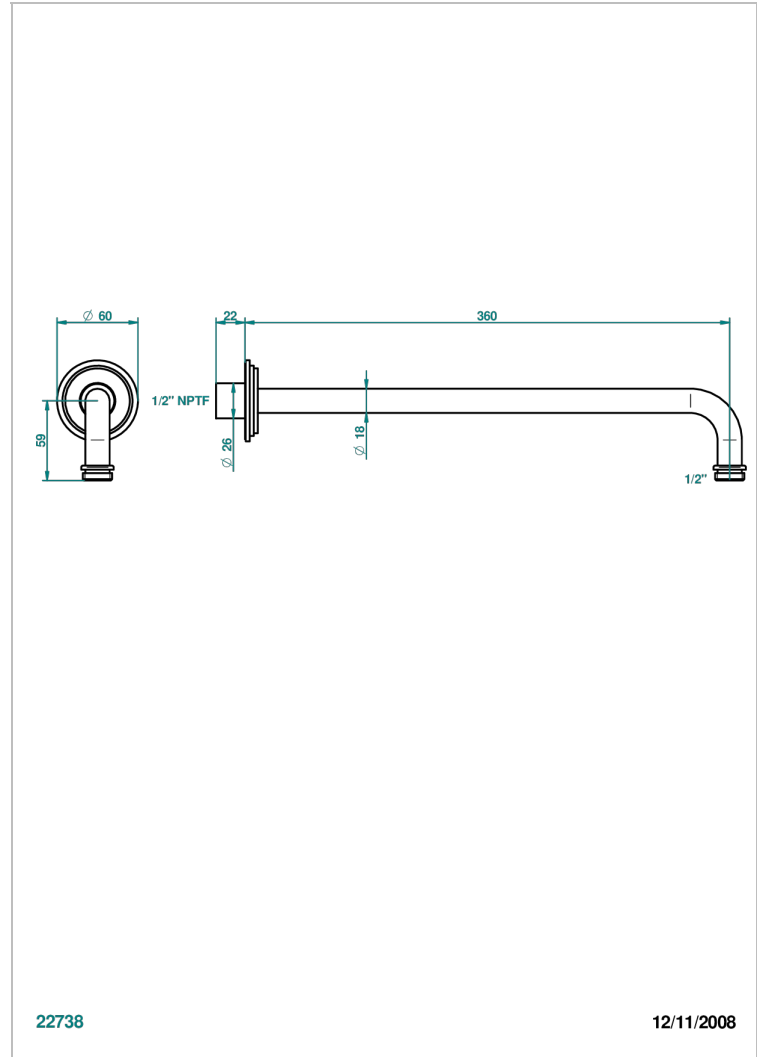

# LE 9 NERO MARQUINA

G2I-84BC/US

Horizontal shower arm, 90° 14" long

22738

12/11/2008

## CHARACTERISTIC

- Le 9 Nero Marquina
- Horizontal shower arm, 90° 14" long