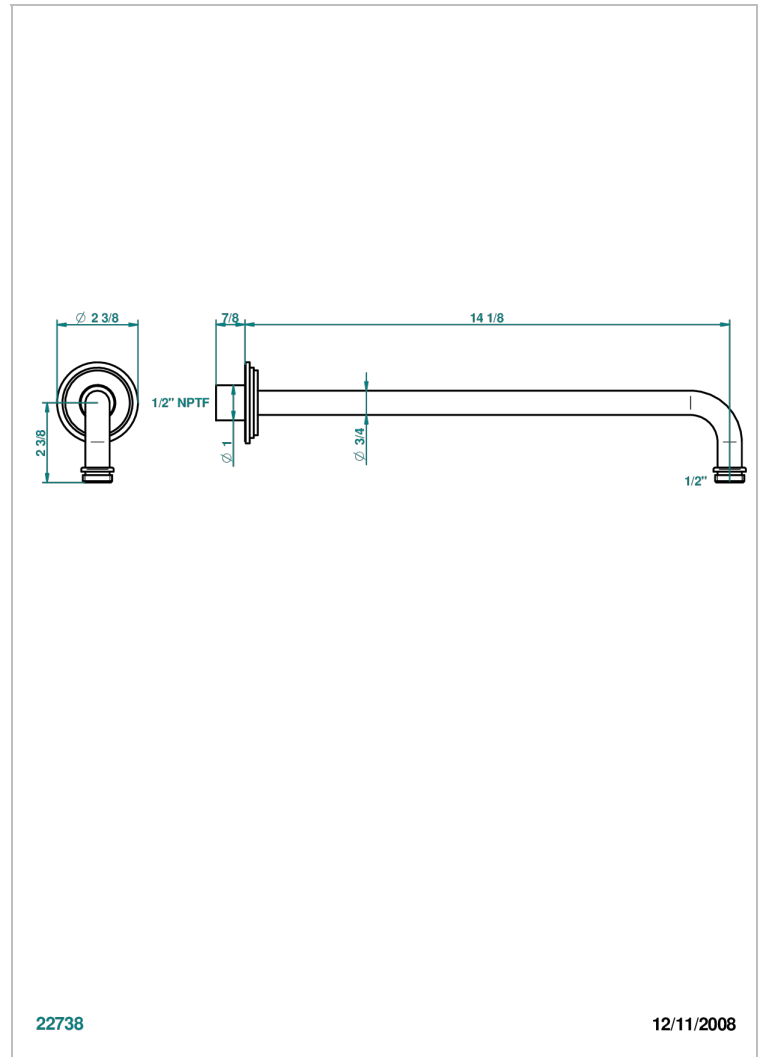

LE 9 NERO MARQUINA

G2I-84BC/US

Horizontal shower arm, 90° bend, 13 3/4" long

THG[®]
PARIS

CARACTERÍSTICAS

- Le 9 Nero Marquina
- Horizontal shower arm, 90° bend, 13 3/4" long

ACABADOS DISPONIBLES

Cerámica negra mate - D30
Cromo - A02
Cromo / dorado - G02
Cromo mate - C02
Dorado - F01
Dorado mate - F07