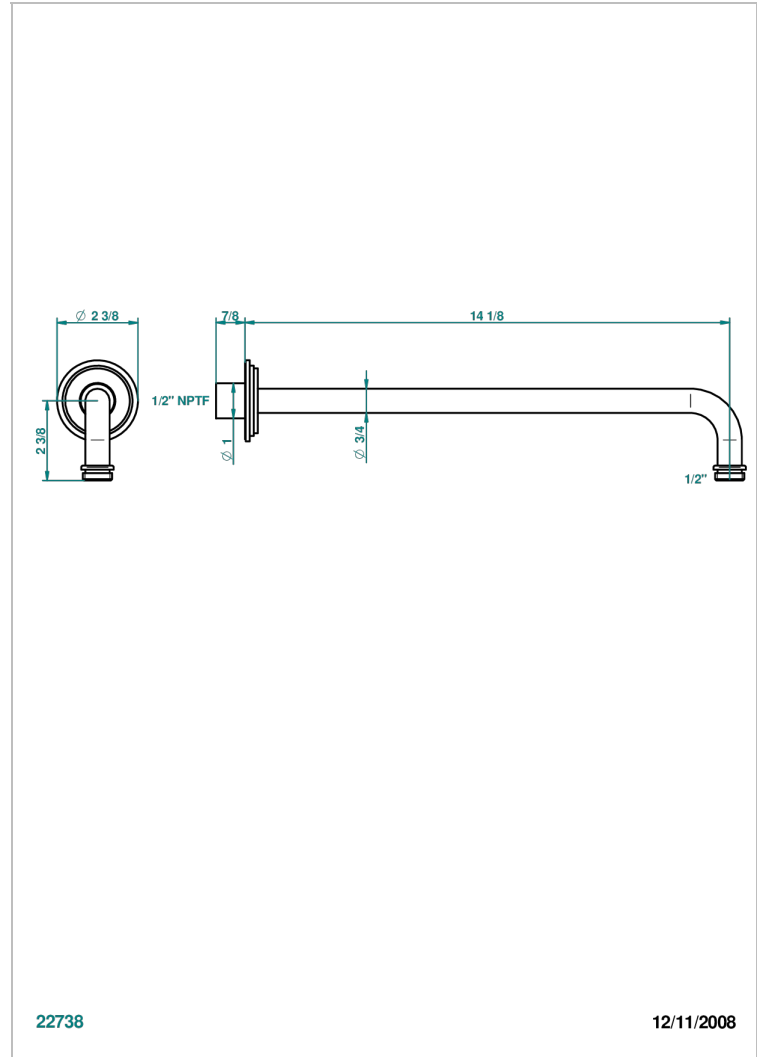

LE 9 NERO MARQUINA

G2I-84BC/US

Horizontal shower arm, 90° 14" long

22738

12/11/2008

CHARACTERISTIC

- Le 9 Nero Marquina
- Horizontal shower arm, 90° 14" long

AVAILABLE FINITIONS